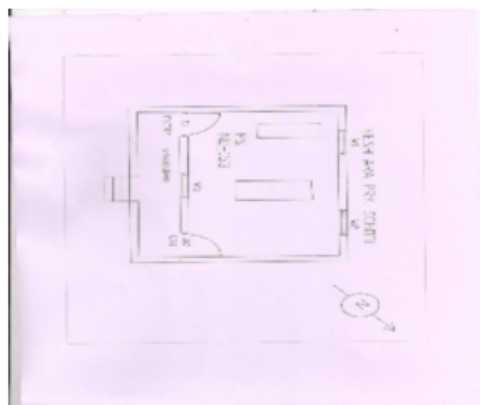

নির্বাচক নিবন্ধন আধিকারিকের স্বাক্ষর

Nazri Naksha

Google Map View

Polling Station Building Front View

Polling Station Front View

Cad View

Key MAP View

বিধানসভা নির্বাচনক্ষেত্রের নং, নাম : 294-মুরারই
ভাগ নং, নাম : 1-ঘুসকীরা (ব্রাহ্মনপাড়া),