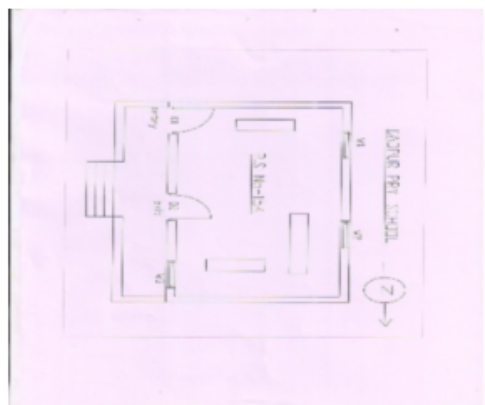

নির্বাচক নিবন্ধন আধিকারিকের স্বাক্ষর

Nazri Naksha

Google Map View

Polling Station Building Front View

Polling Station Front View

Cad View

Key MAP View

বিধানসভা নির্বাচনক্ষেত্রের নং, নাম : 294-মুরারই
ভাগ নং, নাম : 1-ঘুসকিরা(ভালুহাপাড়া),