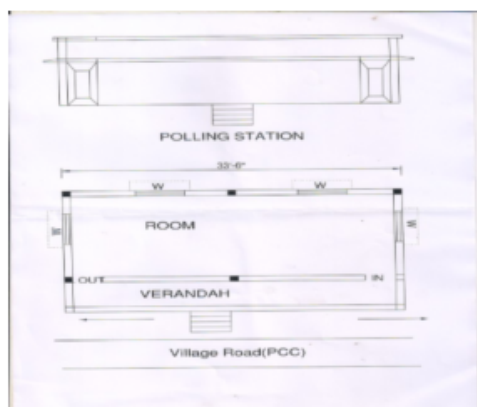

নির্বাচক নিবন্ধন আধিকারিকের স্বাক্ষর

Nazri Naksha

Google Map View

Polling Station Building Front View

Polling Station Front View

Cad View

Key MAP View

বিধানসভা নির্বাচনক্ষেত্রের নং, নাম : 294-মুরারই
ভাগ নং, নাম : 1-ঘসকিরা(হাজরাপাড়া),