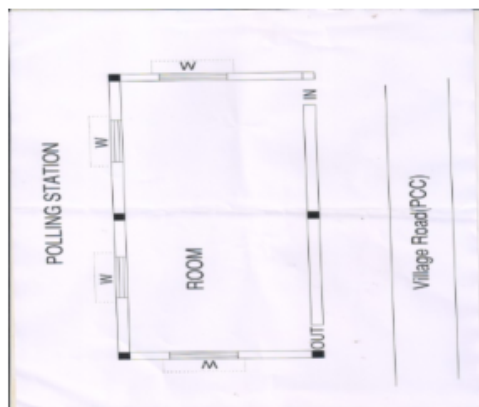

নির্বাচক নিবন্ধন আধিকারিকের স্বাক্ষর

Nazri Naksha

Google Map View

Polling Station Building Front View

Polling Station Front View

Cad View

Key MAP View

1 নাম : শ্রীকান্ত কোনাই পিতার নাম: যশী কোনাই বাড়ির নং : n0007 বয়স : 54 লিঙ্গ : পুরুষ	IER1648138 ফটো উপলব্ধ	2 নাম : বড়ি কোনাই স্বামীর নাম: শ্রীকান্ত কোনাই বাড়ির নং : n0007 বয়স : 44 লিঙ্গ : মহিলা	IER1648146 ফটো উপলব্ধ	3 নাম : আরতী কোনাই স্বামীর নাম: দাস কোনাই বাড়ির নং : n0007 বয়স : 70 লিঙ্গ : মহিলা	IER2972891 ফটো উপলব্ধ
4 নাম : লতিকা কোনাই স্বামীর নাম: রাকেশ কোনাই বাড়ির নং : n0137 বয়স : 36 লিঙ্গ : মহিলা	IER1894260 ফটো উপলব্ধ	5 নাম : অনিমা কোনাই স্বামীর নাম: সেন্টু কোনাই বাড়ির নং : n0137 বয়স : 49 লিঙ্গ : মহিলা	WB/42/294/063162 ফটো উপলব্ধ	6 নাম : মীরা কোনাই স্বামীর নাম: অজয় কোনাই বাড়ির নং : n0125 বয়স : 42 লিঙ্গ : মহিলা	FQR2279420 ফটো উপলব্ধ
7 নাম : অজয় কোনাই পিতার নাম: হৃদয় কোনাই বাড়ির নং : n0125 বয়স : 49 লিঙ্গ : পুরুষ	WB/42/294/201396 ফটো উপলব্ধ	8 নাম : ভারতী কোনাই স্বামীর নাম: হৃদয় কোনাই বাড়ির নং : n0125 বয়স : 68 লিঙ্গ : মহিলা	WB/42/294/201346 ফটো উপলব্ধ	9 নাম : হৃদয় কোনাই পিতার নাম: হারাদন কোনাই বাড়ির নং : n0125 বয়স : 73 লিঙ্গ : পুরুষ	WB/42/294/201347 ফটো উপলব্ধ
10 নাম : গোরচাঁদ কোনাই পিতার নাম: দীনবন্ধু কোনাই বাড়ির নং : n0110 বয়স : 49 লিঙ্গ : পুরুষ	WB/42/294/201334 ফটো উপলব্ধ	11 নাম : সন্তোষী কোনাই স্বামীর নাম: উপনীশ কোনাই বাড়ির নং : n0068 বয়স : 45 লিঙ্গ : মহিলা	FQR2027696 ফটো উপলব্ধ	12 নাম : রুপমা কোনাই স্বামীর নাম: মনোজ কোনাই বাড়ির নং : n0068 বয়স : 41 লিঙ্গ : মহিলা	IER1307099 ফটো উপলব্ধ
13 নাম : মনোজ কোনাই পিতার নাম: ভোলানাথ কোনাই বাড়ির নং : n0068 বয়স : 40 লিঙ্গ : পুরুষ	FQR2279685 ফটো উপলব্ধ	14 নাম : বিজলী কোনাই স্বামীর নাম: ভোলানাথ কোনাই বাড়ির নং : n0068 বয়স : 71 লিঙ্গ : মহিলা	WB/42/294/201356 ফটো উপলব্ধ	15 নাম : পূর্ণিমা কোনাই স্বামীর নাম: মনু কোনাই বাড়ির নং : n0030 বয়স : 39 লিঙ্গ : মহিলা	FQR2585149 ফটো উপলব্ধ
16 নাম : মনু কোনাই পিতার নাম: জানকী কোনাই বাড়ির নং : n0030 বয়স : 48 লিঙ্গ : পুরুষ	FQR2027753 ফটো উপলব্ধ	17 নাম : পিন্টু কোনাই পিতার নাম: জানকী কোনাই বাড়ির নং : n0030 বয়স : 48 লিঙ্গ : পুরুষ	FQR2027761 ফটো উপলব্ধ	18 নাম : সুমিত্রা কোনাই স্বামীর নাম: ডাবলু কোনাই বাড়ির নং : n0030 বয়স : 49 লিঙ্গ : মহিলা	FQR2027746 ফটো উপলব্ধ
19 নাম : ডাবলু কোনাই পিতার নাম: জানকী কোনাই বাড়ির নং : n0030 বয়স : 51 লিঙ্গ : পুরুষ	WB/42/294/201643 ফটো উপলব্ধ	20 নাম : ফাল্পুনী কোনাই স্বামীর নাম: সাবলু কোনাই বাড়ির নং : n0030 বয়স : 49 লিঙ্গ : মহিলা	FQR2027738 ফটো উপলব্ধ	21 নাম : সাবলু কোনাই পিতার নাম: জানকী কোনাই বাড়ির নং : n0030 বয়স : 53 লিঙ্গ : পুরুষ	WB/42/294/201362 ফটো উপলব্ধ
22 নাম : সুচিত্রা কোনাই স্বামীর নাম: বাবলু কোনাই বাড়ির নং : n0030 বয়স : 36 লিঙ্গ : মহিলা	IER1307032 ফটো উপলব্ধ	23 নাম : বাবলু কোনাই পিতার নাম: জানকী কোনাই বাড়ির নং : n0030 বয়স : 54 লিঙ্গ : পুরুষ	WB/42/294/201363 ফটো উপলব্ধ	24 নাম : সেনুদাসী কোনাই স্বামীর নাম: জানকী কোনাই বাড়ির নং : n0030 বয়স : 81 লিঙ্গ : মহিলা	WB/42/294/201644 ফটো উপলব্ধ
25 নাম : জানকী কোনাই পিতার নাম: মেঘু কোনাই বাড়ির নং : n0030 বয়স : 86 লিঙ্গ : পুরুষ	WB/42/294/201364 ফটো উপলব্ধ	26 নাম : দুলালী কোনাই স্বামীর নাম: রুপচাঁদ কোনাই বাড়ির নং : n0029 বয়স : 33 লিঙ্গ : মহিলা	IER1790716 ফটো উপলব্ধ	27 নাম : শান্তনা কোনাই স্বামীর নাম: বিনদ কোনাই বাড়ির নং : n0029 বয়স : 47 লিঙ্গ : মহিলা	FQR2027712 ফটো উপলব্ধ
28 নাম : রুপচাঁদ কোনাই পিতার নাম: কিনু কোনাই বাড়ির নং : n0029 বয়স : 40 লিঙ্গ : পুরুষ	FQR2585313 ফটো উপলব্ধ	29 নাম : যুক্তিকা কোনাই স্বামীর নাম: বিমল কোনাই বাড়ির নং : n0029 বয়স : 39 লিঙ্গ : মহিলা	FQR2585362 ফটো উপলব্ধ	30 নাম : বিমল কোনাই পিতার নাম: কিনু কোনাই বাড়ির নং : n0029 বয়স : 41 লিঙ্গ : পুরুষ	FQR2279784 ফটো উপলব্ধ