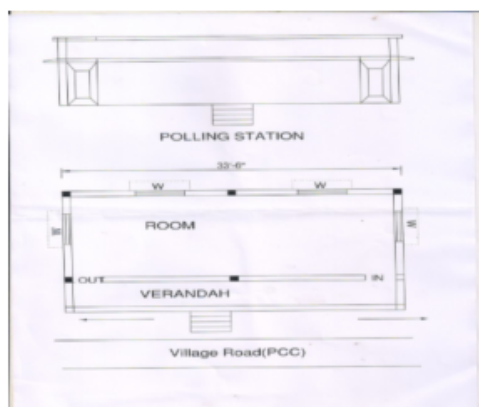

নির্বাচক নিবন্ধন আধিকারিকের স্বাক্ষর

Nazri Naksha

Google Map View

Polling Station Building Front View

Polling Station Front View

Cad View

Key MAP View

1	FQR1904226	নাম : মহঃ নূর আলম পিতার নাম: শিশ মহম্মদ বাড়ির নং : n0015 বয়স : 42 লিঙ্গ : পুরুষ	ফটো উপলব্ধ	2	WB/42/294/201225	নাম : ইউনোস পিতার নাম: আমজোদ্দিন সেখ বাড়ির নং : n0161 বয়স : 69 লিঙ্গ : পুরুষ	ফটো উপলব্ধ	3	WB/42/294/201222	নাম : মুনোফা বিবি স্বামীর নাম: একবোল সেখ বাড়ির নং : n0151 বয়স : 82 লিঙ্গ : মহিলা	ফটো উপলব্ধ
4	FQR2027415	নাম : তুহিনা বিবি স্বামীর নাম: আলিমুদ্দিন সেখ বাড়ির নং : n0161 বয়স : 42 লিঙ্গ : মহিলা	ফটো উপলব্ধ	5	FQR2027407	নাম : আলিমুদ্দিন সেখ পিতার নাম: ইউনোস সেখ বাড়ির নং : n0161 বয়স : 45 লিঙ্গ : পুরুষ	ফটো উপলব্ধ	6	IER1791227	নাম : রেশমি বেগম স্বামীর নাম: আসাদুল বাড়ির নং : n0169 বয়স : 69 লিঙ্গ : মহিলা	ফটো উপলব্ধ
7	IER1069756	নাম : আসাদুল সেখ পিতার নাম: গাফফার সেখ বাড়ির নং : n0159 বয়স : 38 লিঙ্গ : পুরুষ	ফটো উপলব্ধ	8	FQR2027464	নাম : আকিবুল সেখ পিতার নাম: গাফফার সেখ বাড়ির নং : n0159 বয়স : 46 লিঙ্গ : পুরুষ	ফটো উপলব্ধ	9	FQR0406785	নাম : সাকিম সেখ পিতার নাম: গাফফার সেখ বাড়ির নং : n0159 বয়স : 61 লিঙ্গ : পুরুষ	ফটো উপলব্ধ
10	FQR2279354	নাম : রেজিনা বিবি স্বামীর নাম: হায়দার সেখ বাড়ির নং : n0151 বয়স : 43 লিঙ্গ : মহিলা	ফটো উপলব্ধ	11	IER1429828	নাম : নূর হাসান মন্ডল পিতার নাম: জাৰ্জিস মন্ডল বাড়ির নং : n0013 বয়স : 34 লিঙ্গ : পুরুষ	ফটো উপলব্ধ	12	WB/42/294/201294	নাম : রেবিনা বেওয়া স্বামীর নাম: হজরত সেখ বাড়ির নং : n0181 বয়স : 53 লিঙ্গ : মহিলা	ফটো উপলব্ধ
13	IER1790997	নাম : আসমা খাতুন স্বামীর নাম: নাসিবুল আলম বাড়ির নং : n0015 বয়স : 31 লিঙ্গ : মহিলা	ফটো উপলব্ধ	14	WB/42/294/201845	নাম : আজমেদী বিবি স্বামীর নাম: হাবিবুর মন্ডল বাড়ির নং : n0013 বয়স : 50 লিঙ্গ : মহিলা	ফটো উপলব্ধ	15	IER1648625	নাম : সিপন মণ্ডল পিতার নাম: হাবিবুর মণ্ডল বাড়ির নং : n0013 বয়স : 32 লিঙ্গ : পুরুষ	ফটো উপলব্ধ
16	WB/42/294/201150	নাম : হাবিবুর মণ্ডল পিতার নাম: মহিউদ্দিন মণ্ডল বাড়ির নং : n0013 বয়স : 53 লিঙ্গ : পুরুষ	ফটো উপলব্ধ	17	WB/42/294/201161	নাম : ফেলু বিবি স্বামীর নাম: মহিউদ্দিন মন্ডল বাড়ির নং : n0013 বয়স : 80 লিঙ্গ : মহিলা	ফটো উপলব্ধ	18	FQR2488872	নাম : রুবিনা খাতুন স্বামীর নাম: খাইরুল বাসার বাড়ির নং : n0187 বয়স : 40 লিঙ্গ : মহিলা	ফটো উপলব্ধ
19	FQR1734714	নাম : খায়রুল বাসার পিতার নাম: আনারুল মন্ডল বাড়ির নং : n0187 বয়স : 45 লিঙ্গ : পুরুষ	ফটো উপলব্ধ	20	IER2495091	নাম : জসিমুদ্দিন সেখ পিতার নাম: ইউনোস সেখ বাড়ির নং : n0161 বয়স : 53 লিঙ্গ : পুরুষ	ফটো উপলব্ধ	21	FQR2026649	নাম : মনিরুল ইসলাম পিতার নাম: জাফর মণ্ডল বাড়ির নং : n0078 বয়স : 42 লিঙ্গ : পুরুষ	ফটো উপলব্ধ
22	FQR2488757	নাম : কাজেমা খাতুন স্বামীর নাম: মহঃ সাগর মণ্ডল বাড়ির নং : n0076 বয়স : 43 লিঙ্গ : মহিলা	ফটো উপলব্ধ	23	WB/42/294/201564	নাম : লখিমুন বিবি স্বামীর নাম: শুকুর মন্ডল বাড়ির নং : n0076 বয়স : 79 লিঙ্গ : মহিলা	ফটো উপলব্ধ	24	WB/42/294/201608	নাম : সাগর মণ্ডল পিতার নাম: শুকুর মণ্ডল বাড়ির নং : n0076 বয়স : 56 লিঙ্গ : পুরুষ	ফটো উপলব্ধ
25	FQR2584852	নাম : আসিয়া বিবি স্বামীর নাম: এম এ মতিন বাড়ির নং : n0067 বয়স : 38 লিঙ্গ : মহিলা	ফটো উপলব্ধ	26	IER3107885	নাম : নূরজাহান বিবি স্বামীর নাম: কিসমত মন্ডল বাড়ির নং : n0082 বয়স : 67 লিঙ্গ : মহিলা	ফটো উপলব্ধ	27	FQR2584555	নাম : মহম্মদা বিবি স্বামীর নাম: মান্নান মন্ডল বাড়ির নং : n0013 বয়স : 38 লিঙ্গ : মহিলা	ফটো উপলব্ধ
28	FQR2026664	নাম : মান্নান মন্ডল পিতার নাম: ফাইজুল মন্ডল বাড়ির নং : n0013 বয়স : 43 লিঙ্গ : পুরুষ	ফটো উপলব্ধ	29	IER2495182	নাম : হাসিবা বিবি স্বামীর নাম: শিশ মহম্মদ বাড়ির নং : n0015 বয়স : 56 লিঙ্গ : মহিলা	ফটো উপলব্ধ	30	FQR2584720	নাম : সাকিম হাসান পিতার নাম: জাৰ্জিস মন্ডল বাড়ির নং : n0013 বয়স : 37 লিঙ্গ : পুরুষ	ফটো উপলব্ধ