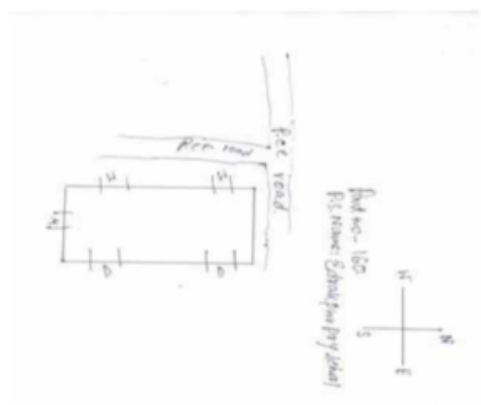

নির্বাচক নিবন্ধন আধিকারিকের স্বাক্ষর

Nazri Naksha

Google Map View

Polling Station Building Front View

Polling Station Front View

Cad View

Key MAP View

বিধানসভা নির্বাচনক্ষেত্রের নং, নাম : 294-মুরারই  
ভাগ নং, নাম : 1-কাঠিয়া(পূর্বপাড়া),