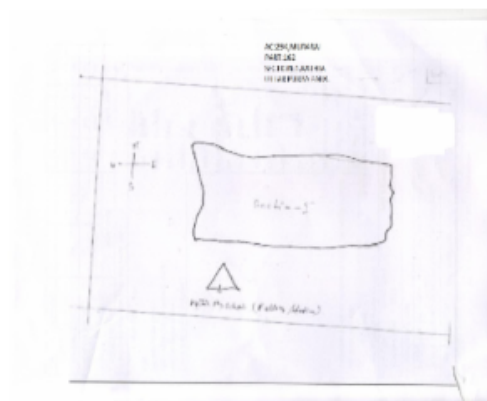

নির্বাচক নিবন্ধন আধিকারিকের স্বাক্ষর

Nazri Naksha

Google Map View

Polling Station Building Front View

Polling Station Front View

Cad View

Key MAP View

বিধানসভা নির্বাচনকেন্দ্রের নং, নাম : 294-মুরারই  
ভাগ নং, নাম : 1-কাঠিয়া উত্তর পূর্ব পাড়া