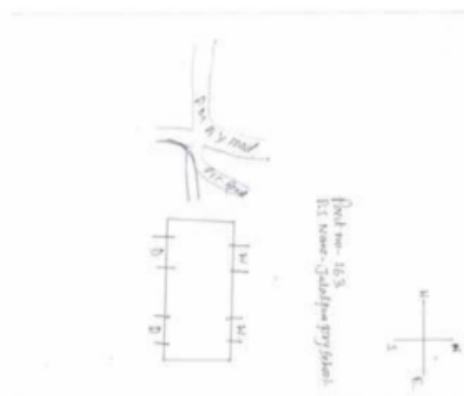

নির্বাচক নিবন্ধন আধিকারিকের স্বাক্ষর

Nazri Naksha

Google Map View

Polling Station Building Front View

Polling Station Front View

Cad View

Key MAP View

বিধানসভা নির্বাচনকেন্দ্রের নং, নাম : 294-মুরারই
ভাগ নং, নাম : 1-এদরাকপুর পূর্ব পাড়া