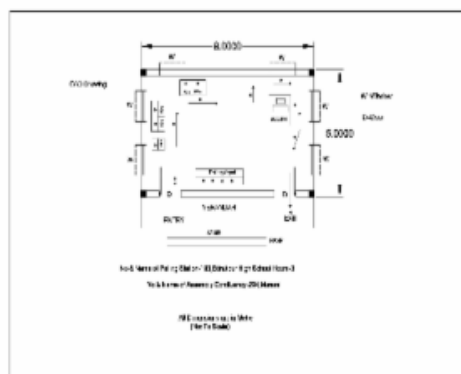

নির্বাচক নিবন্ধন আধিকারিকের স্বাক্ষর

Nazri Naksha

Google Map View

Polling Station Building Front View

Polling Station Front View

Cad View

Key MAP View

বিধানসভা নির্বাচনকেন্দ্রের নং, নাম : 294-মুরারই
ভাগ নং, নাম : 1-এদরাকপুর পূর্ব পাড়া