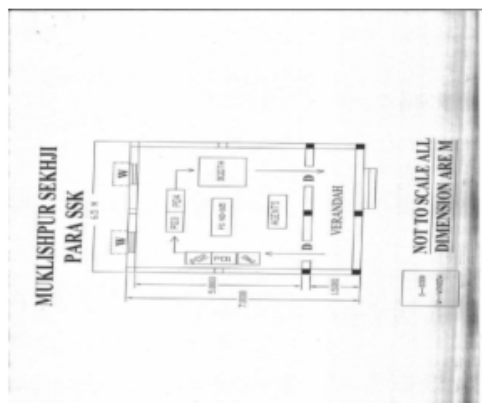

নির্বাচক নিবন্ধন আধিকারিকের স্বাক্ষর

Nazri Naksha

Google Map View

Polling Station Building Front View

Polling Station Front View

Cad View

Key MAP View

বিধানসভা নির্বাচনক্ষেত্রের নং, নাম : 294-মুরারই  
ভাগ নং, নাম : 1-এদরাকপুর(পশ্চিমপাড়া),