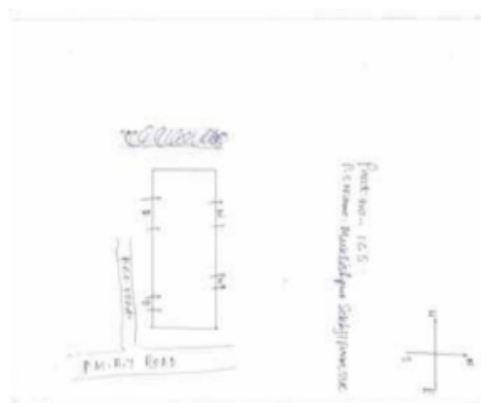

নির্বাচক নিবন্ধন আধিকারিকের স্বাক্ষর

Nazri Naksha

Google Map View

Polling Station Building Front View

Polling Station Front View

Cad View

Key MAP View

বিধানসভা নির্বাচনক্ষেত্রের নং, নাম : 294-মুরারই  
ভাগ নং, নাম : 1-এদরাকপুর(পশ্চিমপাড়া),