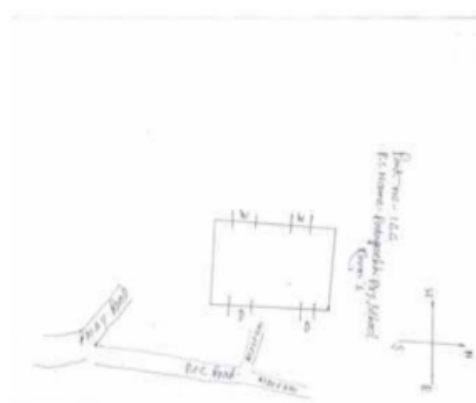

নির্বাচক নিবন্ধন আধিকারিকের স্বাক্ষর

Nazri Naksha

Google Map View

Polling Station Building Front View

Polling Station Front View

Cad View

Key MAP View

বিধানসভা নির্বাচনক্ষেত্রের নং, নাম : 294-মুরারই  
ভাগ নং, নাম : 1-ভোগারপাড়া,