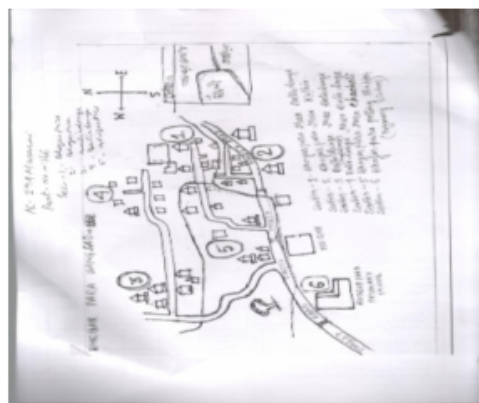

Nazri Naksha