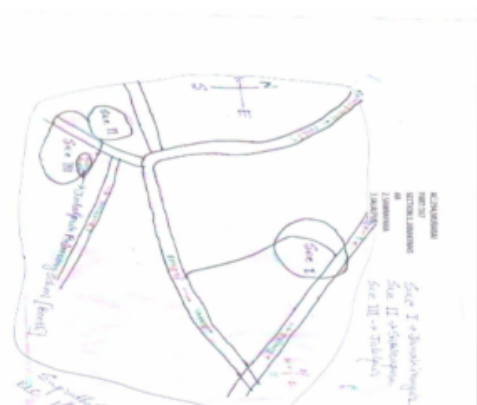

Nazri Naksha