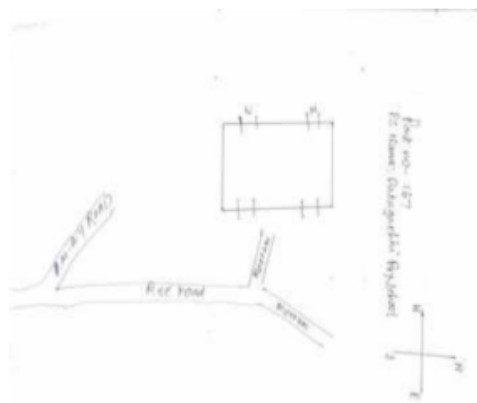

নির্বাচক নিবন্ধন আধিকারিকের স্বাক্ষর

Nazri Naksha

Google Map View

Polling Station Building Front View

Polling Station Front View

Cad View

Key MAP View

বিধানসভা নির্বাচনক্ষেত্রের নং, নাম : 294-মুরারই
ভাগ নং, নাম : 1-জানকীনগর,