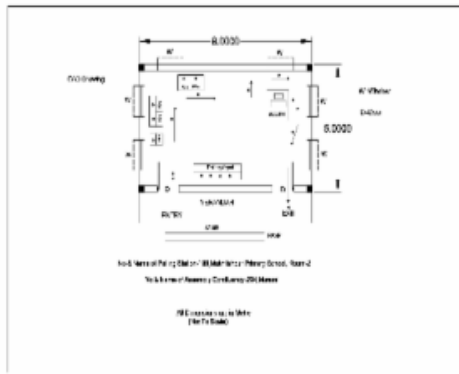

নির্বাচক নিবন্ধন আধিকারিকের স্বাক্ষর

Nazri Naksha

Google Map View

Polling Station Building Front View

Polling Station Front View

Cad View

Key MAP View

বিধানসভা নির্বাচনক্ষেত্রের নং, নাম : 294-মুরারই
ভাগ নং, নাম : 1-মুখলিশপুর,নওদা