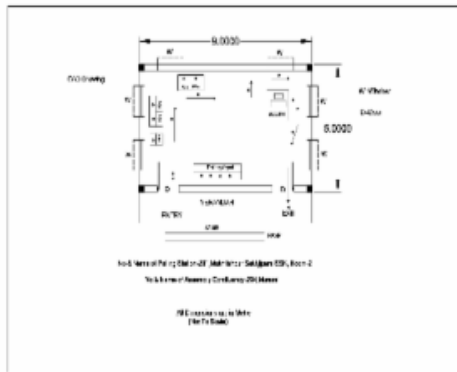

নির্বাচক নিবন্ধন আধিকারিকের স্বাক্ষর

Nazri Naksha

Google Map View

Polling Station Building Front View

Polling Station Front View

Cad View

Key MAP View

বিধানসভা নির্বাচনকেন্দ্রের নং, নাম : 294-মুরারই
ভাগ নং, নাম : 1-মুখলিশপুর মোল্লাপাড়া (পশ্চিম)