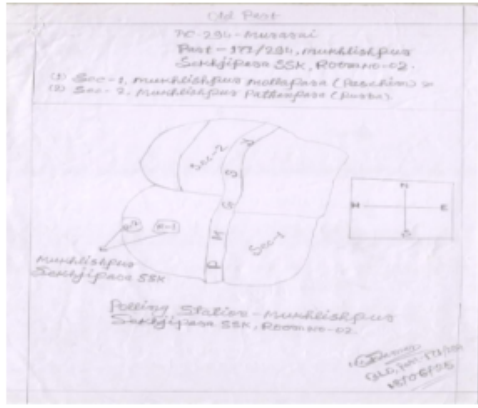

নির্বাচক নিবন্ধন আধিকারিকের স্বাক্ষর

Nazri Naksha

Google Map View

Polling Station Building Front View

Polling Station Front View

Cad View

Key MAP View

বিধানসভা নির্বাচনকেন্দ্রের নং, নাম : 294-মুরারই
ভাগ নং, নাম : 1-মুখলিশপুর মোল্লাপাড়া (পশ্চিম)