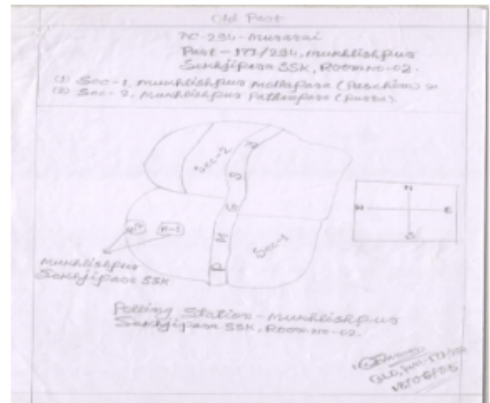

নির্বাচক নিবন্ধন আধিকারিকের স্বাক্ষর

Nazri Naksha

Google Map View

Polling Station Building Front View

Polling Station Front View

Cad View

Key MAP View

বিধানসভা নির্বাচনকেন্দ্রের নং, নাম : 294-মুরারই
ভাগ নং, নাম : 1-মুখলিশপুর মোল্লাপাড়া (পশ্চিম)