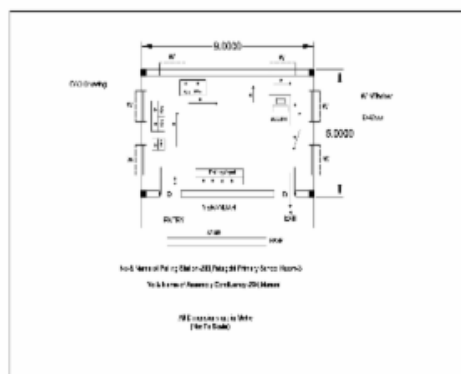

নির্বাচক নিবন্ধন আধিকারিকের স্বাক্ষর

Nazri Naksha

Polling Station Building Front View

Google Map View

Polling Station Front View

Cad View

Key MAP View

1	IER1795715	নাম : মেহেবুব জাহেদী পিতার নাম: গোলাম রসুল বাড়ির নং : n0032 বয়স : 31 লিঙ্গ : পুরুষ	ফটো উপলব্ধ	2	IER1795723	নাম : নাজিরা বেগম পিতার নাম: কাসেমদারী মন্ডল বাড়ির নং : n0032 বয়স : 31 লিঙ্গ : মহিলা	ফটো উপলব্ধ	3	IER1654383	নাম : কামরুজ্জামান মন্ডল পিতার নাম: কাসেম নবি মন্ডল বাড়ির নং : n0032 বয়স : 31 লিঙ্গ : পুরুষ	ফটো উপলব্ধ
4	IER1654417	নাম : রেশমা বিবি স্বামীর নাম: আমেদ রেজা হাসান বাড়ির নং : n0032 বয়স : 36 লিঙ্গ : মহিলা	ফটো উপলব্ধ	5	IER1896992	নাম : আরসিদা বেগম পিতার নাম: আব্দুল আলিম বাড়ির নং : n0032 বয়স : 34 লিঙ্গ : মহিলা	ফটো উপলব্ধ	6	FQR2413300	নাম : আব্দুল আলিম পিতার নাম: হাবিবুর রহমান বাড়ির নং : n0032 বয়স : 52 লিঙ্গ : পুরুষ	ফটো উপলব্ধ
7	IER2340065	নাম : আকিলিমা খাতুন স্বামীর নাম: গোলাম রসুল মন্ডল বাড়ির নং : n0032 বয়স : 62 লিঙ্গ : মহিলা	ফটো উপলব্ধ	8	WB/42/294/363253	নাম : তহমিনা বেগম স্বামীর নাম: কাশেমদারী বাড়ির নং : n0032 বয়স : 61 লিঙ্গ : মহিলা	ফটো উপলব্ধ	9	WB/42/294/363462	নাম : দবিরহোসেন মন্ডল পিতার নাম: হাবিবুররহমান বাড়ির নং : n0032 বয়স : 60 লিঙ্গ : পুরুষ	ফটো উপলব্ধ
10	WB/42/294/363443	নাম : মহঃ কাসেমদারী পিতার নাম: হাবিবুররহমান বাড়ির নং : n0032 বয়স : 66 লিঙ্গ : পুরুষ	ফটো উপলব্ধ	11	WB/42/294/363229	নাম : কায়ফাতুন বিবি স্বামীর নাম: হাবিবুররহমান বাড়ির নং : n0032 বয়স : 89 লিঙ্গ : মহিলা	ফটো উপলব্ধ	12	FQR2123545	নাম : দুলাল রবিদাস পিতার নাম: রঘু রবিদাস বাড়ির নং : n0067 বয়স : 45 লিঙ্গ : পুরুষ	ফটো উপলব্ধ
13	IER1795749	নাম : সামসোদ্দিন সেখ পিতার নাম: নুরজামাল সেখ বাড়ির নং : n0005 বয়স : 32 লিঙ্গ : পুরুষ	ফটো উপলব্ধ	14	IER1324698	নাম : নুরজেমা বিবি স্বামীর নাম: নুরআলম সেখ বাড়ির নং : n0005 বয়স : 41 লিঙ্গ : মহিলা	ফটো উপলব্ধ	15	IER1324672	নাম : আনেকুল ইসলাম পিতার নাম: শোভান সেখ বাড়ির নং : n0005 বয়স : 41 লিঙ্গ : পুরুষ	ফটো উপলব্ধ
16	FQR1809532	নাম : নুরেআলম সেখ মায়ের নাম: শোভান সেখ বাড়ির নং : n0005 বয়স : 43 লিঙ্গ : পুরুষ	ফটো উপলব্ধ	17	IER0632802	নাম : সারিফা বিবি স্বামীর নাম: মনিরুল ইসলাম বাড়ির নং : n0005 বয়স : 37 লিঙ্গ : মহিলা	ফটো উপলব্ধ	18	WB/42/294/365684	নাম : মনিরুল ইসলাম পিতার নাম: আঃ শোভান সেখ বাড়ির নং : n0005 বয়স : 48 লিঙ্গ : পুরুষ	ফটো উপলব্ধ
19	IER2339869	নাম : মনোয়ারা বিবি স্বামীর নাম: নুরজামাল সেখ বাড়ির নং : n0005 বয়স : 55 লিঙ্গ : মহিলা	ফটো উপলব্ধ	20	IER2339851	নাম : নুরজামাল সেখ পিতার নাম: আবদুস সোভান বাড়ির নং : n0005 বয়স : 62 লিঙ্গ : পুরুষ	ফটো উপলব্ধ	21	FQR2125284	নাম : মাজেদা বিবি স্বামীর নাম: বদরুদ্দোজা সেখ বাড়ির নং : n0005 বয়স : 63 লিঙ্গ : মহিলা	ফটো উপলব্ধ
22	FQR1809516	নাম : লাল বানু বিবি স্বামীর নাম: ইয়াবার রহমান মোল্লা বাড়ির নং : n0024 বয়স : 43 লিঙ্গ : মহিলা	ফটো উপলব্ধ	23	IER2339638	নাম : ইয়াবার রহমান মোল্লা পিতার নাম: তাহিরুদ্দিন মোল্লা বাড়ির নং : n0024 বয়স : 55 লিঙ্গ : পুরুষ	ফটো উপলব্ধ	24	IER2339604	নাম : রওশেনারা বেগম স্বামীর নাম: তাহিরুদ্দিন মোল্লা বাড়ির নং : n0024 বয়স : 74 লিঙ্গ : মহিলা	ফটো উপলব্ধ
25	FQR2125342	নাম : মুরফেজা বিবি স্বামীর নাম: মতি উর রহমান বাড়ির নং : n0046 বয়স : 42 লিঙ্গ : মহিলা	ফটো উপলব্ধ	26	IER2286847	নাম : সাতিউর রহমান পিতার নাম: মহিরুদ্দিন সেখ বাড়ির নং : n0046 বয়স : 53 লিঙ্গ : পুরুষ	ফটো উপলব্ধ	27	IER1076215	নাম : গুলনাহার বেগম স্বামীর নাম: সাতিউর রহমান বাড়ির নং : n0046 বয়স : 38 লিঙ্গ : মহিলা	ফটো উপলব্ধ
28	WB/42/294/363207	নাম : রোকেয়া বিবি স্বামীর নাম: আবদুলরব সেখ বাড়ির নং : n0033 বয়স : 63 লিঙ্গ : মহিলা	ফটো উপলব্ধ	29	FQR2125458	নাম : মহঃ আব্দুর রহিম সেখ পিতার নাম: মহঃ আব্দুর রব সেখ বাড়ির নং : n0033 বয়স : 50 লিঙ্গ : পুরুষ	ফটো উপলব্ধ	30	FQR2127744	নাম : মহঃ রসিদ সেখ পিতার নাম: আব্দুর রব সেখ বাড়ির নং : n0033 বয়স : 40 লিঙ্গ : পুরুষ	ফটো উপলব্ধ