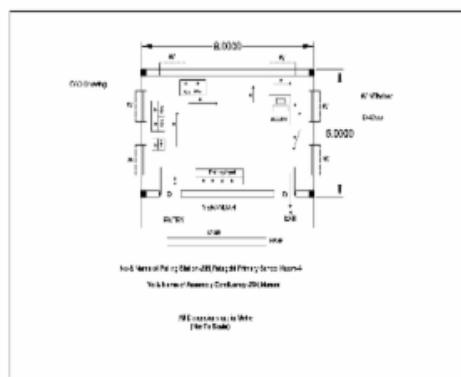

নির্বাচক নিবন্ধন আধিকারিকের স্বাক্ষর

Nazri Naksha

Google Map View

Polling Station Building Front View

Polling Station Front View

Cad View

Key MAP View

1 নাম : হাবিবা বিবি স্বামীর নাম: পিল্টু সেখ বাড়ির নং : n0035 বয়স : 37 লিঙ্গ : মহিলা	IER1325471 ফটো উপলব্ধ	2 নাম : মহরুদ্দিন আহমেদ পিতার নাম: আহম্মদ গোবী রহমান বাড়ির নং : n0028 বয়স : 63 লিঙ্গ : পুরুষ	IER3123700 ফটো উপলব্ধ	3 নাম : গোলাহিয়া বিবি স্বামীর নাম: আক্তার আলম মোল্লা বাড়ির নং : n0058 বয়স : 61 লিঙ্গ : মহিলা	FQR1810308 ফটো উপলব্ধ
4 নাম : আখতার আলম মোলা পিতার নাম: মনোয়ার মোল্লা বাড়ির নং : n0058 বয়স : 65 লিঙ্গ : পুরুষ	IER2287316 ফটো উপলব্ধ	5 নাম : রাজিনা বিবি স্বামীর নাম: আবু তোরাব মণ্ডল বাড়ির নং : n0196 বয়স : 38 লিঙ্গ : মহিলা	FQR2611705 ফটো উপলব্ধ	6 নাম : কহিনুর বিবি স্বামীর নাম: গাজল মণ্ডল বাড়ির নং : n0166 বয়স : 60 লিঙ্গ : মহিলা	FQR2413326 ফটো উপলব্ধ
7 নাম : সাজিদা বিবি স্বামীর নাম: রেজাবুল সেখ বাড়ির নং : n0023 বয়স : 38 লিঙ্গ : মহিলা	IER0639609 ফটো উপলব্ধ	8 নাম : রুহিদা বিবি স্বামীর নাম: আনিসুল সেখ বাড়ির নং : n0023 বয়স : 40 লিঙ্গ : মহিলা	FQR2612273 ফটো উপলব্ধ	9 নাম : এজারুল সেখ পিতার নাম: রাশেদ সেখ বাড়ির নং : n0033 বয়স : 58 লিঙ্গ : মহিলা	FQR2126795 ফটো উপলব্ধ
10 নাম : ফজলেতুন বিবি স্বামীর নাম: রসেদ সেখ বাড়ির নং : n0023 বয়স : 81 লিঙ্গ : মহিলা	WB/42/294/366222 ফটো উপলব্ধ	11 নাম : ফরিদা খাতুন পিতার নাম: নোজরুল মোল্লা বাড়ির নং : n0060 বয়স : 30 লিঙ্গ : মহিলা	IER1897594 ফটো উপলব্ধ	12 নাম : বেবী বিবি স্বামীর নাম: আজহারুল মোল্লা বাড়ির নং : n0060 বয়স : 35 লিঙ্গ : মহিলা	IER1325497 ফটো উপলব্ধ
13 নাম : আজহারুল মোল্লা পিতার নাম: নোজরুল মোল্লা বাড়ির নং : n0060 বয়স : 40 লিঙ্গ : পুরুষ	FQR2308856 ফটো উপলব্ধ	14 নাম : নুরেজা খাতুন পিতার নাম: নজরুল মোল্লা বাড়ির নং : n0060 বয়স : 37 লিঙ্গ : মহিলা	IER1533785 ফটো উপলব্ধ	15 নাম : খোকা মোল্লা পিতার নাম: নজরুল মোল্লা বাড়ির নং : n0060 বয়স : 37 লিঙ্গ : পুরুষ	IER0640052 ফটো উপলব্ধ
16 নাম : আব্দুর মোল্লা পিতার নাম: নজরুল মোল্লা বাড়ির নং : n0060 বয়স : 37 লিঙ্গ : পুরুষ	IER0640060 ফটো উপলব্ধ	17 নাম : সাফিকুল মোল্লা পিতার নাম: নজরুল মোল্লা বাড়ির নং : n0060 বয়স : 43 লিঙ্গ : পুরুষ	FQR2126886 ফটো উপলব্ধ	18 নাম : রাহেমা বিবি স্বামীর নাম: নজরুল মোল্লা বাড়ির নং : n0060 বয়স : 61 লিঙ্গ : মহিলা	FQR2413755 ফটো উপলব্ধ
19 নাম : মুর্শিদা বিবি স্বামীর নাম: নাজেম আলী বাড়ির নং : n0001 বয়স : 46 লিঙ্গ : মহিলা	FQR2309011 ফটো উপলব্ধ	20 নাম : নাজেম আলি সেখ পিতার নাম: হুরমুজ সেখ বাড়ির নং : n0001 বয়স : 64 লিঙ্গ : পুরুষ	WB/42/294/366182 ফটো উপলব্ধ	21 নাম : ফুল বিবি পিতার নাম: হুরমুজ সেখ বাড়ির নং : n0001 বয়স : 82 লিঙ্গ : মহিলা	FQR2126738 ফটো উপলব্ধ
22 নাম : লেবুরাণী রবিদাস স্বামীর নাম: রঘু রবিদাস বাড়ির নং : n0161 বয়স : 85 লিঙ্গ : মহিলা	FQR0036871 ফটো উপলব্ধ	23 নাম : আব্দুল গনি মণ্ডল পিতার নাম: উরফদ্দিন মণ্ডল বাড়ির নং : n0177 বয়স : 73 লিঙ্গ : পুরুষ	FQR2522605 ফটো উপলব্ধ	24 নাম : আবু তোরাব মণ্ডল পিতার নাম: জাহিরদ্দিন মণ্ডল বাড়ির নং : n0189 বয়স : 47 লিঙ্গ : পুরুষ	FQR2522001 ফটো উপলব্ধ
25 নাম : নেয়ামাতুল্লাহ মণ্ডল পিতার নাম: জাহিরদ্দিন মণ্ডল বাড়ির নং : n0190 বয়স : 39 লিঙ্গ : পুরুষ	FQR2522456 ফটো উপলব্ধ	26 নাম : লতিফুন বিবি স্বামীর নাম: চাঁদ মহম্মদ সেখ বাড়ির নং : n0029 বয়স : 71 লিঙ্গ : মহিলা	FQR1810050 ফটো উপলব্ধ	27 নাম : আনুয়ার সেখ মায়ের নাম: চাঁদ সেখ বাড়ির নং : n0029 বয়স : 39 লিঙ্গ : পুরুষ	IER0640748 ফটো উপলব্ধ
28 নাম : ফরিদা বিবি স্বামীর নাম: আনুয়ার সেখ বাড়ির নং : n0029 বয়স : 37 লিঙ্গ : মহিলা	IER1325562 ফটো উপলব্ধ	29 নাম : মিনাকুল সেখ পিতার নাম: চাঁদ সেখ বাড়ির নং : n0029 বয়স : 32 লিঙ্গ : পুরুষ	IER1796085 ফটো উপলব্ধ	30 নাম : সানু সেখ পিতার নাম: চাঁদ সেখ বাড়ির নং : n0029 বয়স : 32 লিঙ্গ : পুরুষ	FQR2612299 ফটো উপলব্ধ