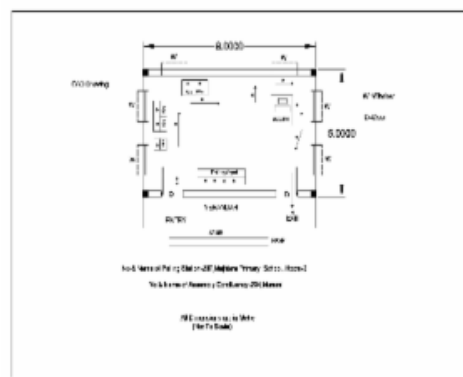

নির্বাচক নিবন্ধন আধিকারিকের স্বাক্ষর

Nazri Naksha

Google Map View

Polling Station Building Front View

Polling Station Front View

Cad View

Key MAP View

1	IER1326339	নাম : সমীর সেখ পিতার নাম: কলিমুদ্দিন সেখ বাড়ির নং : n0065 বয়স : 36 লিঙ্গ : পুরুষ	ফটো উপলব্ধ	2	IER1076553	নাম : কাজলি বিবি মায়ের নাম: আমেনা বিবি বাড়ির নং : n0065 বয়স : 37 লিঙ্গ : মহিলা	ফটো উপলব্ধ	3	IER1796788	নাম : মুরসেদা বিবি স্বামীর নাম: দুধ কুমার সেখ বাড়ির নং : n0065 বয়স : 35 লিঙ্গ : মহিলা	ফটো উপলব্ধ
4	IER1076538	নাম : দুধ কুমার সেখ পিতার নাম: কলিমুদ্দিন সেখ বাড়ির নং : n0065 বয়স : 39 লিঙ্গ : পুরুষ	ফটো উপলব্ধ	5	FQR2128213	নাম : মিরো বিবি স্বামীর নাম: আতাবুল সেখ বাড়ির নং : n0065 বয়স : 43 লিঙ্গ : মহিলা	ফটো উপলব্ধ	6	FQR1376433	নাম : আয়েসা খাতুন স্বামীর নাম: কলিমুদ্দিন বাড়ির নং : n0065 বয়স : 48 লিঙ্গ : মহিলা	ফটো উপলব্ধ
7	WB/42/294/369545	নাম : আতাবুল সেখ পিতার নাম: কলিমুদ্দিন বাড়ির নং : n0065 বয়স : 54 লিঙ্গ : পুরুষ	ফটো উপলব্ধ	8	WB/42/294/369046	নাম : আমেনা স্বামীর নাম: কলিমুদ্দিন বাড়ির নং : n0065 বয়স : 76 লিঙ্গ : মহিলা	ফটো উপলব্ধ	9	FQR2511475	নাম : সালেমা বিবি স্বামীর নাম: রহমান সেখ বাড়ির নং : n0022 বয়স : 73 লিঙ্গ : মহিলা	ফটো উপলব্ধ
10	WB/42/294/369237	নাম : মুনেনজা স্বামীর নাম: কালু সেখ বাড়ির নং : n0057 বয়স : 61 লিঙ্গ : মহিলা	ফটো উপলব্ধ	11	WB/42/294/369323	নাম : এরফান সেখ পিতার নাম: কালু সেখ বাড়ির নং : n0057 বয়স : 56 লিঙ্গ : পুরুষ	ফটো উপলব্ধ	12	IER2287910	নাম : নসিমা বিবি স্বামীর নাম: এরফান সেখ বাড়ির নং : n0057 বয়স : 52 লিঙ্গ : মহিলা	ফটো উপলব্ধ
13	IER1656180	নাম : পিন্টু খান পিতার নাম: কালু খান বাড়ির নং : n0057 বয়স : 33 লিঙ্গ : পুরুষ	ফটো উপলব্ধ	14	WB/42/294/369045	নাম : শেফালী স্বামীর নাম: সাগর বাড়ির নং : n0064 বয়স : 69 লিঙ্গ : মহিলা	ফটো উপলব্ধ	15	FQR2128171	নাম : আনেকুল সেখ পিতার নাম: সাগর সেখ বাড়ির নং : n0064 বয়স : 45 লিঙ্গ : পুরুষ	ফটো উপলব্ধ
16	FQR2129880	নাম : মেনকা বিবি স্বামীর নাম: আনিকুর সেখ বাড়ির নং : n0064 বয়স : 31 লিঙ্গ : মহিলা	ফটো উপলব্ধ	17	WB/42/294/369502	নাম : জোহরা বিবি স্বামীর নাম: হোসেন সেখ বাড়ির নং : n0017 বয়স : 77 লিঙ্গ : মহিলা	ফটো উপলব্ধ	18	IER1796598	নাম : পিয়ারুল সেখ পিতার নাম: নুরচাঁদ সেখ বাড়ির নং : n0017 বয়স : 31 লিঙ্গ : পুরুষ	ফটো উপলব্ধ
19	WB/42/294/369232	নাম : ফতেমা স্বামীর নাম: মহম্মদ সেখ বাড়ির নং : n0026 বয়স : 86 লিঙ্গ : মহিলা	ফটো উপলব্ধ	20	IER1995190	নাম : রুশ্মি সেখ মায়ের নাম: আমেনা বিবি বাড়ির নং : n0065 বয়স : 22 লিঙ্গ : পুরুষ	ফটো উপলব্ধ	21	IER2684439	নাম : মোল্লেকা বিবি স্বামীর নাম: নুরচাঁদ সেখ বাড়ির নং : n0017 বয়স : 53 লিঙ্গ : মহিলা	ফটো উপলব্ধ
22	IER2717619	নাম : হাসিনা খাতুন পিতার নাম: আতাবুল সেখ বাড়ির নং : n0065 বয়স : 24 লিঙ্গ : মহিলা	ফটো উপলব্ধ	23	IER2717585	নাম : মিনা খাতুন পিতার নাম: এরফান সেখ বাড়ির নং : n0057 বয়স : 25 লিঙ্গ : মহিলা	ফটো উপলব্ধ	24	IER2717536	নাম : সুরাজ রাজবংশী পিতার নাম: পূর্ণ রাজবংশী বাড়ির নং : n0065 বয়স : 25 লিঙ্গ : পুরুষ	ফটো উপলব্ধ
25	IER2943348	নাম : খুশি খাতুন পিতার নাম: আতাবুল সেখ বাড়ির নং : গনেশপুর বয়স : 23 লিঙ্গ : মহিলা	ফটো উপলব্ধ	26	IER2891596	নাম : রনি সেখ মায়ের নাম: মিনা বিবি বাড়ির নং : n0070 বয়স : 22 লিঙ্গ : পুরুষ	ফটো উপলব্ধ	27	IER2057644	নাম : রুশ্মি বিশ্বাস ঘোষ স্বামীর নাম: সানি বিশ্বাস বাড়ির নং : এন00147 বয়স : 28 লিঙ্গ : মহিলা	ফটো উপলব্ধ
28	IER2953966	নাম : রাজু সেখ পিতার নাম: আনেকুল সেখ বাড়ির নং : এন0025 বয়স : 23 লিঙ্গ : পুরুষ	ফটো উপলব্ধ	29	IER2962843	নাম : সাবিনা ইকবাল স্বামীর নাম: সুরাট সেখ বাড়ির নং : এন0025 বয়স : 23 লিঙ্গ : মহিলা	ফটো উপলব্ধ	30	IER2963452	নাম : সজন সেখ পিতার নাম: এরফান সেখ বাড়ির নং : এন0025 বয়স : 23 লিঙ্গ : পুরুষ	ফটো উপলব্ধ