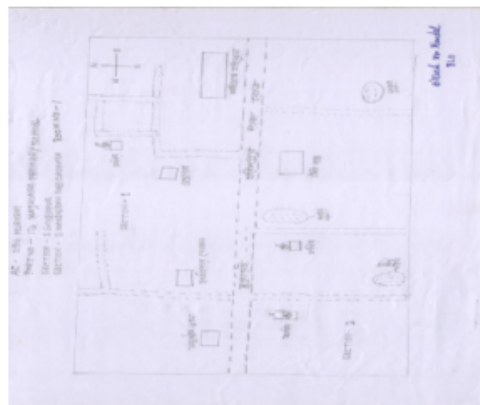

Nazri Naksha