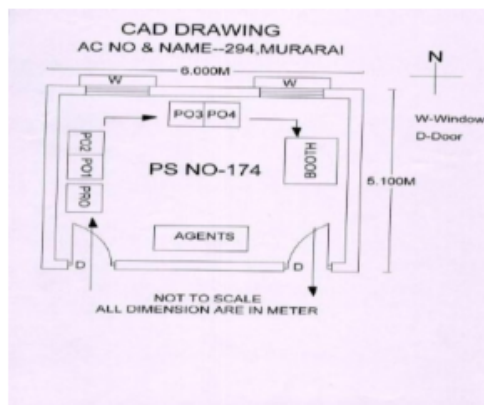

নির্বাচক নিবন্ধন আধিকারিকের স্বাক্ষর

Nazri Naksha

Google Map View

Polling Station Building Front View

Polling Station Front View

Cad View

Key MAP View

1	FQR1376318	নাম : মহেশাহজামাল পিতার নাম: মৌদ্দিন বাড়ির নং : n0165 বয়স : 47 লিঙ্গ : পুরুষ	ফটো উপলব্ধ	2	IER1898246	নাম : মর্জেনা বিবি স্বামীর নাম: সালাম সেখ বাড়ির নং : n0035 বয়স : 36 লিঙ্গ : মহিলা	ফটো উপলব্ধ	3	IER0650424	নাম : সালাম সেখ মায়ের নাম: উন্নতি বাড়ির নং : n0035 বয়স : 39 লিঙ্গ : পুরুষ	ফটো উপলব্ধ
4	WB/42/294/372428	নাম : উন্নতি স্বামীর নাম: জলিল সেখ বাড়ির নং : n0035 বয়স : 67 লিঙ্গ : মহিলা	ফটো উপলব্ধ	5	IER1327253	নাম : রাজ সেখ মায়ের নাম: সিবাতুন বেগম বাড়ির নং : n0032 বয়স : 30 লিঙ্গ : পুরুষ	ফটো উপলব্ধ	6	IER1657287	নাম : রেশমা বিবি স্বামীর নাম: সাজু সেখ বাড়ির নং : n0032 বয়স : 33 লিঙ্গ : মহিলা	ফটো উপলব্ধ
7	FQR1814110	নাম : মর্জেনা বিবি অন্যান্য: সরবাতুন সেখ বাড়ির নং : n0032 বয়স : 46 লিঙ্গ : মহিলা	ফটো উপলব্ধ	8	FQR1814185	নাম : মাজু সেখ মায়ের নাম: সরবাতুন বাড়ির নং : n0032 বয়স : 30 লিঙ্গ : পুরুষ	ফটো উপলব্ধ	9	IER1797547	নাম : বাবু সেখ পিতার নাম: আতাবুল সেখ বাড়ির নং : n0032 বয়স : 32 লিঙ্গ : পুরুষ	ফটো উপলব্ধ
10	FQR1814086	নাম : পারুল বিবি স্বামীর নাম: আতাবুল সেখ বাড়ির নং : n0032 বয়স : 47 লিঙ্গ : মহিলা	ফটো উপলব্ধ	11	WB/42/294/372271	নাম : সরবাতুন অন্যান্য: নজোর সেখ বাড়ির নং : n0032 বয়স : 67 লিঙ্গ : মহিলা	ফটো উপলব্ধ	12	WB/42/294/372544	নাম : হাজেরা স্বামীর নাম: মোমিন বাড়ির নং : n0056 বয়স : 93 লিঙ্গ : মহিলা	ফটো উপলব্ধ
13	WB/42/294/372632	নাম : মিলসাদ সেখ পিতার নাম: মোমিন সেখ বাড়ির নং : n0056 বয়স : 69 লিঙ্গ : পুরুষ	ফটো উপলব্ধ	14	WB/42/294/372581	নাম : রাজিয়া স্বামীর নাম: মিলসাদ সেখ বাড়ির নং : n0056 বয়স : 61 লিঙ্গ : মহিলা	ফটো উপলব্ধ	15	IER1534569	নাম : তাজেরা বিবি স্বামীর নাম: গুলজার সেখ বাড়ির নং : n0056 বয়স : 36 লিঙ্গ : মহিলা	ফটো উপলব্ধ
16	IER1534577	নাম : সাগর সেখ পিতার নাম: মিলসাদ সেখ বাড়ির নং : n0056 বয়স : 35 লিঙ্গ : পুরুষ	ফটো উপলব্ধ	17	WB/42/294/372295	নাম : মহরুমা স্বামীর নাম: সেরাজ সেখ বাড়ির নং : n0063 বয়স : 67 লিঙ্গ : মহিলা	ফটো উপলব্ধ	18	WB/42/294/372385	নাম : গোন্দেগাল স্বামীর নাম: ফুরসাদ বাড়ির নং : n0049 বয়স : 59 লিঙ্গ : মহিলা	ফটো উপলব্ধ
19	FQR2613339	নাম : হাসিনা বিবি পিতার নাম: ফুরসাদ সেখ বাড়ির নং : n0049 বয়স : 40 লিঙ্গ : মহিলা	ফটো উপলব্ধ	20	FQR2613248	নাম : ফজল সেখ পিতার নাম: ফুরসাদ সেখ বাড়ির নং : n0049 বয়স : 38 লিঙ্গ : পুরুষ	ফটো উপলব্ধ	21	IER1327071	নাম : সুমেমা বিবি (খাতুন) স্বামীর নাম: ফজল সেখ বাড়ির নং : n0049 বয়স : 35 লিঙ্গ : মহিলা	ফটো উপলব্ধ
22	IER1995661	নাম : রোফিকুল মায়ের নাম: রাজিয়া বিবি বাড়ির নং : n0037 বয়স : 30 লিঙ্গ : পুরুষ	ফটো উপলব্ধ	23	IER1995679	নাম : নাসিরুদ্দিন সেখ পিতার নাম: মিলসাদ সেখ বাড়ির নং : n0056 বয়স : 30 লিঙ্গ : পুরুষ	ফটো উপলব্ধ	24	IER1995695	নাম : আলোমুহিবু পিতার নাম: আলীউদ্দিন সেখ বাড়ির নং : n0037 বয়স : 30 লিঙ্গ : পুরুষ	ফটো উপলব্ধ
25	IER1995729	নাম : রমজান সেখ মায়ের নাম: সোন্দেগাল বাড়ির নং : n0049 বয়স : 29 লিঙ্গ : পুরুষ	ফটো উপলব্ধ	26	FQR2415297	নাম : রুপশুনা স্বামীর নাম: রহমত সেখ বাড়ির নং : n0037 বয়স : 69 লিঙ্গ : মহিলা	ফটো উপলব্ধ	27	FQR2511939	নাম : নাজেমা বিবি স্বামীর নাম: সুবীর সেখ বাড়ির নং : n0037 বয়স : 31 লিঙ্গ : মহিলা	ফটো উপলব্ধ
28	IER1898204	নাম : সেলিম সেখ পিতার নাম: সুবীর সেখ বাড়ির নং : n0037 বয়স : 31 লিঙ্গ : পুরুষ	ফটো উপলব্ধ	29	FQR2546000	নাম : রিজিয়া বেগম পিতার নাম: রহমত সেখ বাড়ির নং : n0037 বয়স : 45 লিঙ্গ : মহিলা	ফটো উপলব্ধ	30	IER1657147	নাম : সমিরা বিবি স্বামীর নাম: ফিরোজ সেখ বাড়ির নং : n0037 বয়স : 38 লিঙ্গ : মহিলা	ফটো উপলব্ধ