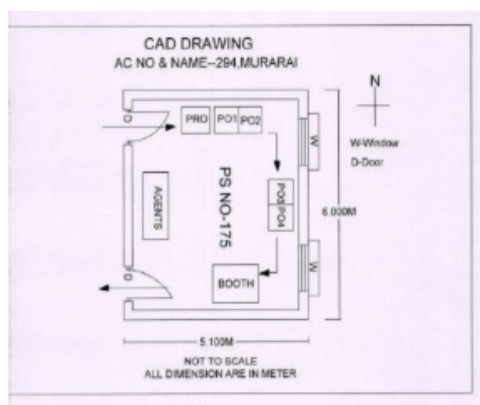

নির্বাচক নিবন্ধন আধিকারিকের স্বাক্ষর

Nazri Naksha

Google Map View

Polling Station Building Front View

Polling Station Front View

Cad View

Key MAP View

বিধানসভা নির্বাচনকেন্দ্রের নং, নাম : 294-মুরারই
ভাগ নং, নাম : 1-রামচন্দ্রপুর,