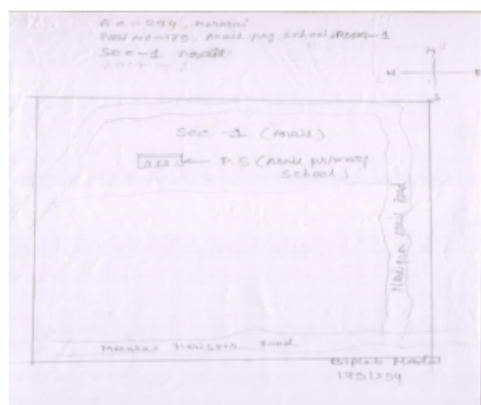

নির্বাচক নিবন্ধন আধিকারিকের স্বাক্ষর

Nazri Naksha

Google Map View

Polling Station Building Front View

Polling Station Front View

Cad View

Key MAP View

বিধানসভা নির্বাচনক্ষেত্রের নং, নাম : 294-মুরারই  
ভাগ নং, নাম : 1-গোপনন্দীগ্রাম