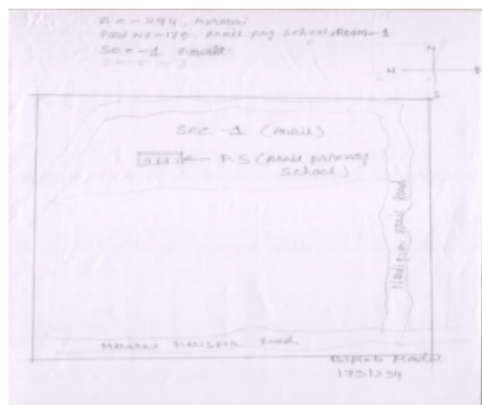

Nazri Naksha