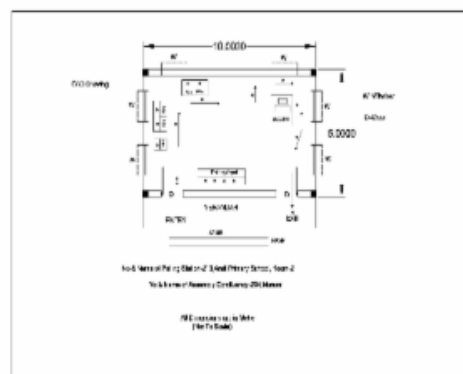

নির্বাচক নিবন্ধন আধিকারিকের স্বাক্ষর

Nazri Naksha

Google Map View

Polling Station Building Front View

Polling Station Front View

Cad View

Key MAP View

বিধানসভা নির্বাচনক্ষেত্রের নং, নাম : 294-মুরারই  
ভাগ নং, নাম : 1-গোপনন্দীগ্রাম