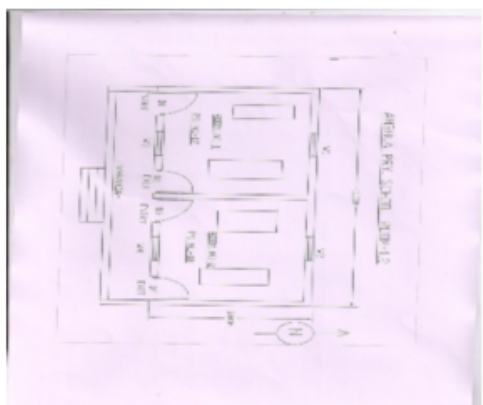

নির্বাচক নিবন্ধন আধিকারিকের স্বাক্ষর

Nazri Naksha

Google Map View

Polling Station Building Front View

Polling Station Front View

Cad View

Key MAP View

| | | | | | |
|--|--------------------------------|---|--------------------------------|---|--------------------------------|
| 1 নাম : আদুরা বিবি স্বামীর নাম: নাসিরুদ্দিন সেখ বাড়ির নং : n0011 বয়স : 64 লিঙ্গ : মহিলা | FQR0092692 ফটো উপলব্ধ | 2 নাম : মমতাজ বিবি স্বামীর নাম: মমতাজ সেখ বাড়ির নং : n0001 বয়স : 48 লিঙ্গ : মহিলা | IER1473065 ফটো উপলব্ধ | 3 নাম : মলিনা বিবি স্বামীর নাম: রেজাউল সেখ বাড়ির নং : n0001 বয়স : 48 লিঙ্গ : মহিলা | FQR1943539 ফটো উপলব্ধ |
| 4 নাম : রেজাউল সেখ পিতার নাম: খালেক সেখ বাড়ির নং : n0001 বয়স : 51 লিঙ্গ : পুরুষ | FQR2360485 ফটো উপলব্ধ | 5 নাম : নেকতন বেওয়া স্বামীর নাম: রশেদ সেখ বাড়ির নং : n0001 বয়স : 92 লিঙ্গ : মহিলা | FQR2360477 ফটো উপলব্ধ | 6 নাম : সাবির কাজী মায়ের নাম: সেনীনা বিবি বাড়ির নং : n0080 বয়স : 30 লিঙ্গ : পুরুষ | IER1938091 ফটো উপলব্ধ |
| 7 নাম : রিক্ত সেখ পিতার নাম: রহিম সেখ বাড়ির নং : n0065 বয়স : 31 লিঙ্গ : পুরুষ | IER1937945 ফটো উপলব্ধ | 8 নাম : মোসিবু বিবি স্বামীর নাম: ইসমোত সেখ বাড়ির নং : n0001 বয়স : 40 লিঙ্গ : মহিলা | IER1937911 ফটো উপলব্ধ | 9 নাম : সামিনা বিবি স্বামীর নাম: আলি আহমেদ সেখ বাড়ির নং : n0119 বয়স : 34 লিঙ্গ : মহিলা | IER1719384 ফটো উপলব্ধ |
| 10 নাম : নূর বানু বিবি স্বামীর নাম: আসাদুল সেখ বাড়ির নং : n0119 বয়স : 46 লিঙ্গ : মহিলা | FQR2241974 ফটো উপলব্ধ | 11 নাম : মোলুদা বিবি স্বামীর নাম: হাবু সেখ বাড়ির নং : n0093 বয়স : 67 লিঙ্গ : মহিলা | WB/42/294/039259 ফটো উপলব্ধ | 12 নাম : সোনা ল সেখ পিতার নাম: জয়নাল সেখ বাড়ির নং : n0089 বয়স : 45 লিঙ্গ : পুরুষ | FQR2240810 ফটো উপলব্ধ |
| 13 নাম : দুলাল সেখ পিতার নাম: জয়নাল সেখ বাড়ির নং : n0089 বয়স : 56 লিঙ্গ : পুরুষ | WB/42/294/039243 ফটো উপলব্ধ | 14 নাম : আয়েশা বিবি স্বামীর নাম: টুটুল সেখ বাড়ির নং : n0085 বয়স : 45 লিঙ্গ : মহিলা | FQR2461093 ফটো উপলব্ধ | 15 নাম : টুটুল সেখ পিতার নাম: জাফের সেখ বাড়ির নং : n0085 বয়স : 46 লিঙ্গ : পুরুষ | FQR2361400 ফটো উপলব্ধ |
| 16 নাম : সেন্টু সেখ পিতার নাম: জাফর সেখ বাড়ির নং : n0085 বয়স : 48 লিঙ্গ : পুরুষ | FQR2361392 ফটো উপলব্ধ | 17 নাম : আনোয়ারা বিবি স্বামীর নাম: মনিরুজ্জামান কাজী বাড়ির নং : n0083 বয়স : 54 লিঙ্গ : মহিলা | WB/42/294/039355 ফটো উপলব্ধ | 18 নাম : আপেল সেখ পিতার নাম: মহিদ সেখ বাড়ির নং : n0083 বয়স : 52 লিঙ্গ : পুরুষ | FQR2360295 ফটো উপলব্ধ |
| 19 নাম : আসগারী বিবি স্বামীর নাম: মুর্শালিম সেখ বাড়ির নং : n0046 বয়স : 72 লিঙ্গ : মহিলা | WB/42/294/039368 ফটো উপলব্ধ | 20 নাম : আনজুমুন বিবি স্বামীর নাম: নুরোলহক সেখ বাড়ির নং : n0040 বয়স : 82 লিঙ্গ : মহিলা | WB/42/294/039783 ফটো উপলব্ধ | 21 নাম : আনোয়ারা বিবি পিতার নাম: আতাউল সেখ বাড়ির নং : n0065 বয়স : 40 লিঙ্গ : পুরুষ | IER1257476 ফটো উপলব্ধ |
| 22 নাম : রেনু সেখ পিতার নাম: মোতাহার সেখ বাড়ির নং : n0058 বয়স : 58 লিঙ্গ : পুরুষ | WB/42/294/039729 ফটো উপলব্ধ | 23 নাম : সাবিনা খাতুন পিতার নাম: মানিক সেখ বাড়ির নং : n0099 বয়স : 40 লিঙ্গ : মহিলা | IER1049717 ফটো উপলব্ধ | 24 নাম : আসেমা খাতুন পিতার নাম: মানিক সেখ বাড়ির নং : n0099 বয়স : 40 লিঙ্গ : মহিলা | IER1099589 ফটো উপলব্ধ |
| 25 নাম : আশাদুল সেখ পিতার নাম: মানিক সেখ বাড়ির নং : n0119 বয়স : 51 লিঙ্গ : পুরুষ | WB/42/294/039375 ফটো উপলব্ধ | 26 নাম : সেবিনা বিবি স্বামীর নাম: মন্টু সেখ বাড়ির নং : n0139 বয়স : 54 লিঙ্গ : মহিলা | WB/42/294/039498 ফটো উপলব্ধ | 27 নাম : সিবিতানু বিবি স্বামীর নাম: সাজেদ খলিফা বাড়ির নং : n0088 বয়স : 38 লিঙ্গ : মহিলা | IER1937820 ফটো উপলব্ধ |
| 28 নাম : বাসিরুন বিবি স্বামীর নাম: মহঃ উসমান সেখ বাড়ির নং : n0249 বয়স : 39 লিঙ্গ : মহিলা | FQR2461200 ফটো উপলব্ধ | 29 নাম : আব্দুল সালিম পিতার নাম: আবুল হাসান বাড়ির নং : n0228 বয়স : 43 লিঙ্গ : পুরুষ | IER2039121 ফটো উপলব্ধ | 30 নাম : মহিমা বিবি স্বামীর নাম: দুলাল সেখ বাড়ির নং : n0089 বয়স : 57 লিঙ্গ : মহিলা | WB/42/294/039260 ফটো উপলব্ধ |