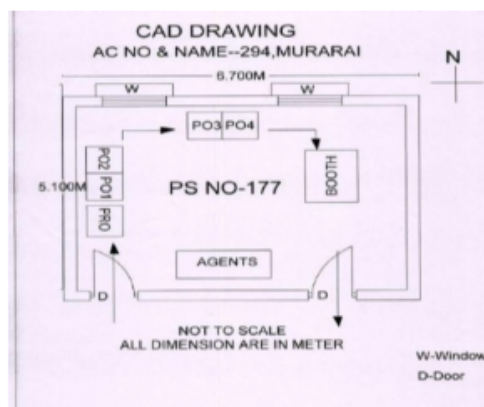

নির্বাচক নিবন্ধন আধিকারিকের স্বাক্ষর

Nazri Naksha

Google Map View

Polling Station Building Front View

Polling Station Front View

Cad View

Key MAP View

বিধানসভা নির্বাচনকেন্দ্রের নং, নাম : 294-মুরারই
ভাগ নং, নাম : 1-জগন্নাথপুর,