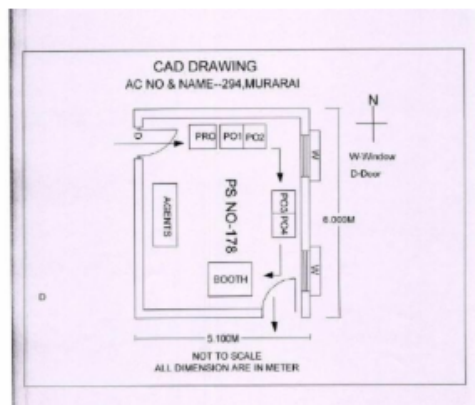

নির্বাচক নিবন্ধন আধিকারিকের স্বাক্ষর

Nazri Naksha

Google Map View

Polling Station Building Front View

Polling Station Front View

Cad View

Key MAP View

বিধানসভা নির্বাচনকেন্দ্রের নং, নাম : 294-মুরারই
ভাগ নং, নাম : 1-আমডোল(উত্তরপাড়া),