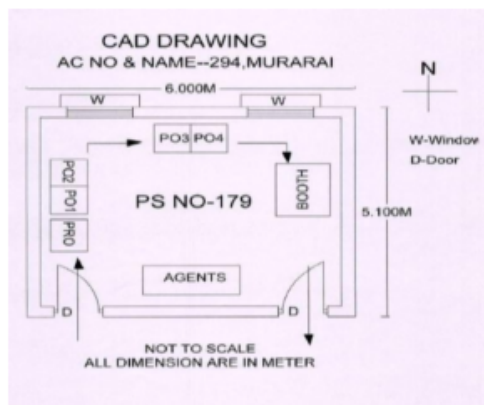

নির্বাচক নিবন্ধন আধিকারিকের স্বাক্ষর

Nazri Naksha

Google Map View

Polling Station Building Front View

Polling Station Front View

Cad View

Key MAP View

বিধানসভা নির্বাচনকর্ত্রের নং, নাম : 294-মুরারই  
ভাগ নং, নাম : 1-আমডোল(মধ্যপাড়া),