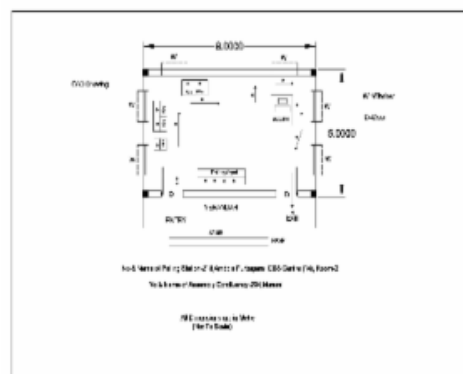

নির্বাচক নিবন্ধন আধিকারিকের স্বাক্ষর

Nazri Naksha

Google Map View

Polling Station Building Front View

Polling Station Front View

Cad View

Key MAP View

বিধানসভা নির্বাচনক্ষেত্রের নং, নাম : 294-মুরারই
ভাগ নং, নাম : 1-আমডোল পূর্বপাড়া