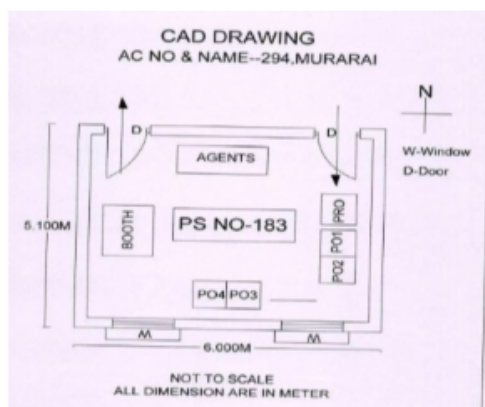

নির্বাচক নিবন্ধন আধিকারিকের স্বাক্ষর

Nazri Naksha

Google Map View

Polling Station Building Front View

Polling Station Front View

Cad View

Key MAP View

বিধানসভা নির্বাচনক্ষেত্রের নং, নাম : 294-মুরারই
ভাগ নং, নাম : 1-পুরাপাড়া,(অংশ)