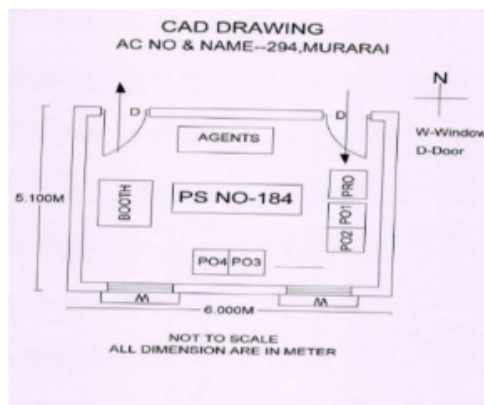

নির্বাচক নিবন্ধন আধিকারিকের স্বাক্ষর

Nazri Naksha

Google Map View

Polling Station Building Front View

Polling Station Front View

Cad View

Key MAP View

1 নাম : সাহেব খাঁ পিতার নাম: আজিদ খাঁ বাড়ির নং : n0047 বয়স : 44 লিঙ্গ : পুরুষ	FQR2503696 ফটো উপলব্ধ	2 নাম : ফরিদা বিবি স্বামীর নাম: সালিম সেখ বাড়ির নং : n0028 বয়স : 33 লিঙ্গ : মহিলা	IER0688762 ফটো উপলব্ধ	3 নাম : হালেমা বিবি স্বামীর নাম: মফেজুল সেখ বাড়ির নং : n0028 বয়স : 71 লিঙ্গ : মহিলা	WB/42/294/312151 ফটো উপলব্ধ
4 নাম : মসিয়া বেওয়া স্বামীর নাম: আরসেদ সেখ বাড়ির নং : n0126 বয়স : 65 লিঙ্গ : মহিলা	FQR1780139 ফটো উপলব্ধ	5 নাম : সামসুদ্দিন খাঁ পিতার নাম: সাদেক আলি খাঁ বাড়ির নং : n0044 বয়স : 32 লিঙ্গ : পুরুষ	IER1662386 ফটো উপলব্ধ	6 নাম : সোহিদুল আলম পিতার নাম: এব্রাহিম সেখ বাড়ির নং : n0096 বয়স : 30 লিঙ্গ : পুরুষ	IER1802156 ফটো উপলব্ধ
7 নাম : মুজকেরা বিবি স্বামীর নাম: এব্রাহিম সেখ বাড়ির নং : n0096 বয়স : 62 লিঙ্গ : মহিলা	IER2322428 ফটো উপলব্ধ	8 নাম : মদিনা বিবি স্বামীর নাম: সুর মহম্মদ সেখ বাড়ির নং : n0067 বয়স : 37 লিঙ্গ : মহিলা	FQR2089738 ফটো উপলব্ধ	9 নাম : রুবিনা বিবি স্বামীর নাম: সাজ্জাদ সেখ বাড়ির নং : n0089 বয়স : 39 লিঙ্গ : মহিলা	IER0687020 ফটো উপলব্ধ
10 নাম : সাজ্জাদ সেখ পিতার নাম: মহিদ সেখ বাড়ির নং : n0089 বয়স : 30 লিঙ্গ : পুরুষ	IER1662659 ফটো উপলব্ধ	11 নাম : সিরিনা বিবি স্বামীর নাম: সাফুরদ্দিন খাঁ বাড়ির নং : n0089 বয়স : 48 লিঙ্গ : মহিলা	FQR2090157 ফটো উপলব্ধ	12 নাম : সাফুরদ্দিন খাঁ পিতার নাম: একতাজ খাঁ বাড়ির নং : n0089 বয়স : 51 লিঙ্গ : পুরুষ	IER2353456 ফটো উপলব্ধ
13 নাম : জালেসা বিবি স্বামীর নাম: একতাজ খাঁ বাড়ির নং : n0089 বয়স : 76 লিঙ্গ : মহিলা	WB/42/294/312154 ফটো উপলব্ধ	14 নাম : সমন সেখ পিতার নাম: আব্দুল হক বাড়ির নং : n0009 বয়স : 32 লিঙ্গ : পুরুষ	IER1900661 ফটো উপলব্ধ	15 নাম : আজমিনা বিবি স্বামীর নাম: নাজিমুদ্দিন সেখ বাড়ির নং : n0009 বয়স : 37 লিঙ্গ : মহিলা	IER1332360 ফটো উপলব্ধ
16 নাম : জসিমুদ্দিন সেখ পিতার নাম: মহঃ আজিজুল হক বাড়ির নং : n0009 বয়স : 46 লিঙ্গ : পুরুষ	FQR2403004 ফটো উপলব্ধ	17 নাম : নাজিমুদ্দিন সেখ পিতার নাম: নোজের সেখ বাড়ির নং : n0009 বয়স : 53 লিঙ্গ : পুরুষ	IER2353142 ফটো উপলব্ধ	18 নাম : কনিজা বিবি স্বামীর নাম: সেখ আবদুল হক বাড়ির নং : n0009 বয়স : 50 লিঙ্গ : মহিলা	FQR1415595 ফটো উপলব্ধ
19 নাম : আবদুলহক সেখ পিতার নাম: নোজের সেখ বাড়ির নং : n0009 বয়স : 57 লিঙ্গ : পুরুষ	WB/42/294/312052 ফটো উপলব্ধ	20 নাম : ইসমাইল বিবি পিতার নাম: ফজলে রহমান বাড়ির নং : n0005 বয়স : 30 লিঙ্গ : মহিলা	IER1900315 ফটো উপলব্ধ	21 নাম : আসমিনা বিবি স্বামীর নাম: জাহিদুদ্দিন সেখ বাড়ির নং : n0005 বয়স : 30 লিঙ্গ : মহিলা	IER1332055 ফটো উপলব্ধ
22 নাম : জাহিরুদ্দিন সেখ পিতার নাম: রসেদ আলী বাড়ির নং : n0005 বয়স : 41 লিঙ্গ : পুরুষ	FQR2503639 ফটো উপলব্ধ	23 নাম : আলতাফুন বিবি স্বামীর নাম: ফজলে বাড়ির নং : n0005 বয়স : 52 লিঙ্গ : মহিলা	IER2323087 ফটো উপলব্ধ	24 নাম : ফজলেরহমান আলি পিতার নাম: রসেদ আলি বাড়ির নং : n0005 বয়স : 56 লিঙ্গ : পুরুষ	WB/42/294/312302 ফটো উপলব্ধ
25 নাম : আসরেফুন বিবি স্বামীর নাম: রসেদ আলী বাড়ির নং : n0005 বয়স : 71 লিঙ্গ : মহিলা	WB/42/294/312146 ফটো উপলব্ধ	26 নাম : আয়েসা বিবি স্বামীর নাম: রাফিকুল সেখ বাড়ির নং : n0028 বয়স : 33 লিঙ্গ : মহিলা	IER1900760 ফটো উপলব্ধ	27 নাম : সাখেবুন বিবি স্বামীর নাম: লোকমান সেখ বাড়ির নং : n0029 বয়স : 61 লিঙ্গ : মহিলা	WB/42/294/312222 ফটো উপলব্ধ
28 নাম : মাসুদ করিম খাঁ পিতার নাম: সাফুরদ্দিন খাঁ বাড়ির নং : n0089 বয়স : 28 লিঙ্গ : পুরুষ	IER1998509 ফটো উপলব্ধ	29 নাম : রাফিকুল সেখ পিতার নাম: মফিজুল সেখ বাড়ির নং : n0028 বয়স : 39 লিঙ্গ : পুরুষ	FQR2300333 ফটো উপলব্ধ	30 নাম : জামিলা বিবি স্বামীর নাম: আসরাফ সেখ বাড়ির নং : n0127 বয়স : 66 লিঙ্গ : মহিলা	IER3107281 ফটো উপলব্ধ