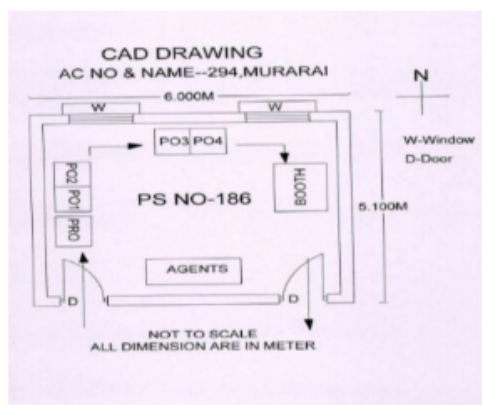

নির্বাচক নিবন্ধন আধিকারিকের স্বাক্ষর

Nazri Naksha

Google Map View

Polling Station Building Front View

Polling Station Front View

Cad View

Key MAP View

বিধানসভা নির্বাচনকেন্দ্রের নং, নাম : 294-মুরারই
ভাগ নং, নাম : 1-লম্বাপাড়া দক্ষিণ পাড়া