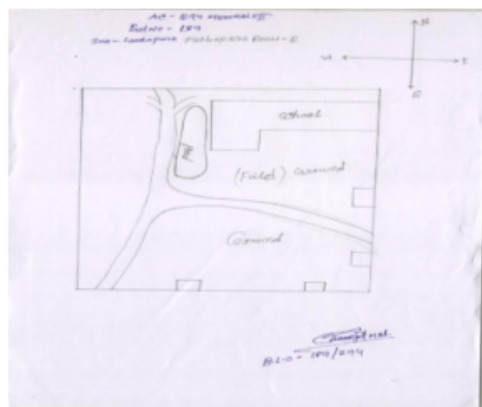

নির্বাচক নিবন্ধন আধিকারিকের স্বাক্ষর

Nazri Naksha

Google Map View

Polling Station Building Front View

Polling Station Front View

Cad View

Key MAP View

বিধানসভা নির্বাচনকেন্দ্রের নং, নাম : 294-মুরারই
ভাগ নং, নাম : 1-লম্বাপাড়া দক্ষিণ পাড়া