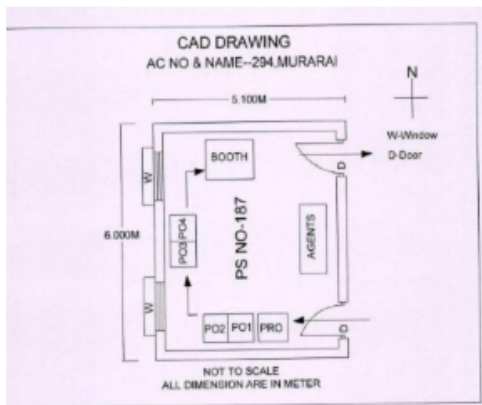

নির্বাচক নিবন্ধন আধিকারিকের স্বাক্ষর

Nazri Naksha

Google Map View

Polling Station Building Front View

Polling Station Front View

Cad View

Key MAP View

1 নাম : মহঃআজাহারুদ্দিন পিতার নাম: আব্দুল হালিম বাড়ির নং : n0192 বয়স : 29 লিঙ্গ : পুরুষ	IER1999697 ফটো উপলব্ধ	2 নাম : অহল্যা কুনাই স্বামীর নাম: শঙ্কর কুনাই বাড়ির নং : n0004 বয়স : 56 লিঙ্গ : মহিলা	WB/42/294/318318 ফটো উপলব্ধ	3 নাম : শঙ্কর কুনাই পিতার নাম: অক্ষয় কুনাই বাড়ির নং : n0004 বয়স : 61 লিঙ্গ : পুরুষ	IER2291615 ফটো উপলব্ধ
4 নাম : সাহাবুদ্বীন সেখ পিতার নাম: সেরজাহান সেখ বাড়ির নং : n0023 বয়স : 36 লিঙ্গ : পুরুষ	IER1334200 ফটো উপলব্ধ	5 নাম : মহঃ আনারুল সেখ পিতার নাম: মহঃ সুরমান সেখ বাড়ির নং : n0039 বয়স : 49 লিঙ্গ : পুরুষ	FQR2099307 ফটো উপলব্ধ	6 নাম : আব্দুল হালিম পিতার নাম: জাহিরুদ্দিন সেখ বাড়ির নং : n0192 বয়স : 66 লিঙ্গ : পুরুষ	FQR1371582 ফটো উপলব্ধ
7 নাম : সাদেকুল সেখ পিতার নাম: রাকিব সেখ বাড়ির নং : এন0028 বয়স : 28 লিঙ্গ : পুরুষ	IER2199347 ফটো উপলব্ধ	8 নাম : সফিকুল হক স্বামীর নাম: নবী সেখ বাড়ির নং : এন0059 বয়স : 27 লিঙ্গ : মহিলা	IER2200681 ফটো উপলব্ধ	9 নাম : সেখ শেরজাহান পিতার নাম: জেরাত সেখ বাড়ির নং : n0023 বয়স : 76 লিঙ্গ : পুরুষ	IER2686905 ফটো উপলব্ধ
10 নাম : পরিবান খাতুন স্বামীর নাম: টিংকু সেখ বাড়ির নং : n0162 বয়স : 26 লিঙ্গ : মহিলা	IER2741593 ফটো উপলব্ধ	11 নাম : লায়লা বানু স্বামীর নাম: আশরাফুল সেখ বাড়ির নং : n0162 বয়স : 27 লিঙ্গ : মহিলা	IER2741601 ফটো উপলব্ধ	12 নাম : সাহিনা খাতুন স্বামীর নাম: খাজিমুদ্দিন সেখ বাড়ির নং : N00199 বয়স : 34 লিঙ্গ : মহিলা	IER2592517 ফটো উপলব্ধ
13 নাম : মমেনা বিবি স্বামীর নাম: নূর সালাম সেখ বাড়ির নং : n0030 বয়স : 50 লিঙ্গ : মহিলা	FQR1991755 ফটো উপলব্ধ	14 নাম : আবুল লতিব পিতার নাম: জানসার সেখ বাড়ির নং : n0203 বয়স : 65 লিঙ্গ : পুরুষ	IER2941813 ফটো উপলব্ধ	15 নাম : মমেনা বিবি স্বামীর নাম: মিলন সেখ বাড়ির নং : n0027 বয়স : 47 লিঙ্গ : মহিলা	FQR1371137 ফটো উপলব্ধ
16 নাম : জাসেম বিবি স্বামীর নাম: মতিউর রহমান বাড়ির নং : n0810 বয়স : 62 লিঙ্গ : মহিলা	IER2258804 ফটো উপলব্ধ	17 নাম : মিলন সেখ পিতার নাম: আরজুল সেখ বাড়ির নং : n0028 বয়স : 47 লিঙ্গ : পুরুষ	IER2587756 ফটো উপলব্ধ	18 নাম : জাখেরুন বিবি স্বামীর নাম: শেরজাহান সেখ বাড়ির নং : n0025 বয়স : 73 লিঙ্গ : মহিলা	IER2686913 ফটো উপলব্ধ
19 নাম : বত্রিশ ধার কুনাই পিতার নাম: শঙ্কর কুনাই বাড়ির নং : এন0004 বয়স : 24 লিঙ্গ : পুরুষ	IER2740462 ফটো উপলব্ধ	20 নাম : আনারুল সেখ পিতার নাম: মিলন সেখ বাড়ির নং : এন0028 বয়স : 23 লিঙ্গ : পুরুষ	IER2861631 ফটো উপলব্ধ	21 নাম : রমজান সেখ পিতার নাম: সফিকুল সেখ বাড়ির নং : n0299 বয়স : 22 লিঙ্গ : পুরুষ	IER3026754 ফটো উপলব্ধ
22 নাম : ফিরোজ বিবি পিতার নাম: আকিল আনসারি বাড়ির নং : n0196 বয়স : 46 লিঙ্গ : মহিলা	IER1335405 ফটো উপলব্ধ	23 নাম : সাবিনা ইয়াসমিন স্বামীর নাম: কালিমুদ্দিন সেখ বাড়ির নং : N00185 বয়স : 25 লিঙ্গ : মহিলা	IER2591170 ফটো উপলব্ধ	24 নাম : আমিনুর হোসেন পিতার নাম: লুতফুল সেখ বাড়ির নং : এন0084 বয়স : 22 লিঙ্গ : পুরুষ	IER2900322 ফটো উপলব্ধ
25 নাম : কন্টোল কুনাই পিতার নাম: ভাদু কুনাই বাড়ির নং : n0014 বয়স : 66 লিঙ্গ : পুরুষ	IER2760726 ফটো উপলব্ধ	26 নাম : লিটন কুনাই পিতার নাম: কন্টোল কুনাই বাড়ির নং : n0014 বয়স : 24 লিঙ্গ : পুরুষ	IER2740579 ফটো উপলব্ধ	27 নাম : সরস্বতী কুনাই স্বামীর নাম: স্বপন কুনাই বাড়ির নং : n0014 বয়স : 39 লিঙ্গ : মহিলা	IER1334044 ফটো উপলব্ধ
28 নাম : শুভ কুনাই পিতার নাম: কন্টোল কুনাই বাড়ির নং : n0014 বয়স : 35 লিঙ্গ : পুরুষ	IER1539683 ফটো উপলব্ধ	29 নাম : স্বপন কুনাই মায়ের নাম: রুমা কুনাই বাড়ির নং : n0014 বয়স : 41 লিঙ্গ : পুরুষ	FQR2099422 ফটো উপলব্ধ	30 নাম : হাসি কুনাই স্বামীর নাম: কন্টোল কুনাই বাড়ির নং : n0014 বয়স : 56 লিঙ্গ : মহিলা	WB/42/294/318463 ফটো উপলব্ধ