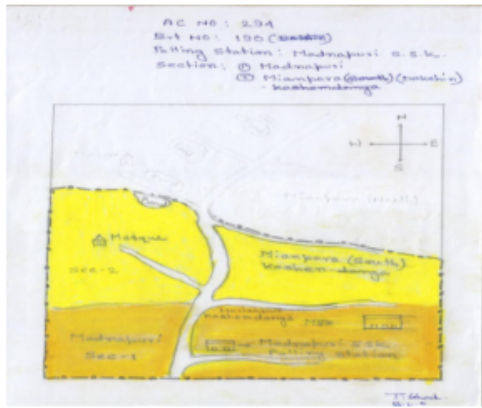

Nazri Naksha