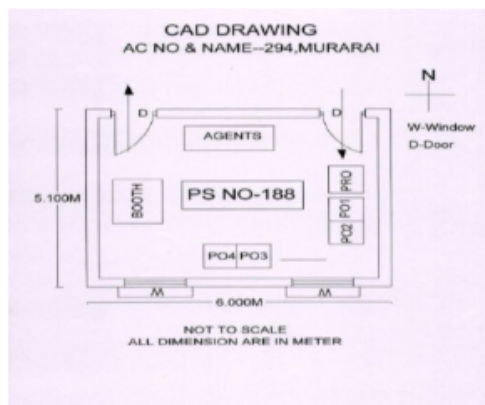

নির্বাচক নিবন্ধন আধিকারিকের স্বাক্ষর

Nazri Naksha

Google Map View

Polling Station Building Front View

Polling Station Front View

Cad View

Key MAP View

বিধানসভা নির্বাচনক্ষেত্রের নং, নাম : 294-মুরারই
ভাগ নং, নাম : 1-হরিশপুর(মন্ডলপাড়া)