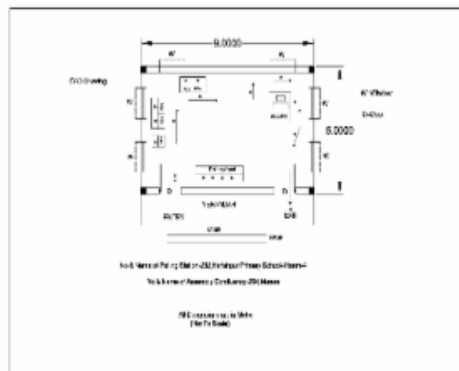

নির্বাচক নিবন্ধন আধিকারিকের স্বাক্ষর

Nazri Naksha

Google Map View

Polling Station Building Front View

Polling Station Front View

Cad View

Key MAP View

1 নাম : মহঃ গিয়াসুদ্দিন আহমেদ পিতার নাম : মোঃ লীলোমান-সেখ বাড়ির নং : n0129 বয়স : পুরুষ	IER2341667 ফটো উপলব্ধ	2 নাম : সাহনাজ বেগম পিতার নাম : মহঃ গিয়াসুদ্দিন আহমেদ বাড়ির নং : n0129 বয়স : 56 লিঙ্গ : মহিলা	IER2341659 ফটো উপলব্ধ	3 নাম : মহঃ মাসুদ রেজা পিতার নাম : মহঃ গিয়াসুদ্দিন আহমেদ বাড়ির নং : n0129 বয়স : 46 লিঙ্গ : পুরুষ	FQR1372218 ফটো উপলব্ধ
4 নাম : মোসা রেজিনা সুলতানা বিবি স্বামীর নাম : মহঃ মাসুদ রেজা বাড়ির নং : n0129 বয়স : 42 লিঙ্গ : মহিলা	FQR2301331 ফটো উপলব্ধ	5 নাম : হামেদা বিবি স্বামীর নাম : চাঁদ মহম্মদ বাড়ির নং : n0130 বয়স : 53 লিঙ্গ : মহিলা	FQR1372325 ফটো উপলব্ধ	6 নাম : বিপুল সেখ পিতার নাম : আরফত আলী বাড়ির নং : n0130 বয়স : 46 লিঙ্গ : পুরুষ	FQR1371756 ফটো উপলব্ধ
7 নাম : রিজিয়া সুলতানা স্বামীর নাম : বিপুল সেখ বাড়ির নং : n0130 বয়স : 42 লিঙ্গ : মহিলা	FQR2512093 ফটো উপলব্ধ	8 নাম : ইমরান আলী পিতার নাম : চাঁদ মহম্মদ বাড়ির নং : n0130 বয়স : 32 লিঙ্গ : পুরুষ	IER1664853 ফটো উপলব্ধ	9 নাম : সুলতানুলবাসির পিতার নাম : মর্ন্তুজ আলী বাড়ির নং : n0127 বয়স : 54 লিঙ্গ : পুরুষ	WB/42/294/321146 ফটো উপলব্ধ
10 নাম : নীলুফা ইয়াসমিন স্বামীর নাম : সুলতানুল বাসির বাড়ির নং : n0127 বয়স : 47 লিঙ্গ : মহিলা	FQR1371467 ফটো উপলব্ধ	11 নাম : সেবিনা খাতুন স্বামীর নাম : মনিরুল ইসলাম বাড়ির নং : n0127 বয়স : 41 লিঙ্গ : মহিলা	IER1664879 ফটো উপলব্ধ	12 নাম : সেবিনা পারভিন স্বামীর নাম : রুহুল আমিন সেখ বাড়ির নং : n0121 বয়স : 53 লিঙ্গ : মহিলা	WB/42/294/321163 ফটো উপলব্ধ
13 নাম : রুহুল আমিন সেখ পিতার নাম : লুৎফুল হক বাড়ির নং : n0121 বয়স : 55 লিঙ্গ : পুরুষ	IER2341725 ফটো উপলব্ধ	14 নাম : দেলআফরোজ বিবি স্বামীর নাম : লুৎফুল হক বাড়ির নং : n0121 বয়স : 77 লিঙ্গ : মহিলা	WB/42/294/321161 ফটো উপলব্ধ	15 নাম : আতাহরুল সেখ পিতার নাম : সেখ গোলাম মোরতুজা বাড়ির নং : n0117 বয়স : 51 লিঙ্গ : পুরুষ	IER2354504 ফটো উপলব্ধ
16 নাম : আঙ্গুরা বিবি পিতার নাম : জব্বার সেখ বাড়ির নং : n0117 বয়স : 61 লিঙ্গ : মহিলা	IER2354470 ফটো উপলব্ধ	17 নাম : হজকুল সেখ পিতার নাম : জব্বার সেখ বাড়ির নং : n0114 বয়স : 69 লিঙ্গ : পুরুষ	IER2354421 ফটো উপলব্ধ	18 নাম : আবুল খায়ের পিতার নাম : সাদালী সেখ বাড়ির নং : n0110 বয়স : 62 লিঙ্গ : পুরুষ	IER2354397 ফটো উপলব্ধ
19 নাম : গোলাম সামদানী পিতার নাম : আলাল হোদা বাড়ির নং : N0135 বয়স : 27 লিঙ্গ : পুরুষ	IER2158491 ফটো উপলব্ধ	20 নাম : আহম্মদ আলী পিতার নাম : বন্দে আলী বাড়ির নং : n0326 বয়স : 27 লিঙ্গ : পুরুষ	IER2158483 ফটো উপলব্ধ	21 নাম : মহঃ রফিকুল ইসলাম পিতার নাম : জিকির আলি বাড়ির নং : n0141 বয়স : 29 লিঙ্গ : পুরুষ	IER1665025 ফটো উপলব্ধ
22 নাম : আসেমা বিবি স্বামীর নাম : আজিজুদ্দিন সেখ বাড়ির নং : n0317 বয়স : 61 লিঙ্গ : মহিলা	FQR0617449 ফটো উপলব্ধ	23 নাম : রবিউল ইসলাম পিতার নাম : আজিজুল সেখ বাড়ির নং : n0009 বয়স : 37 লিঙ্গ : পুরুষ	FQR2603272 ফটো উপলব্ধ	24 নাম : শ্রীমতি রাজবংশী স্বামীর নাম : শ্রীরাম রাজবংশী বাড়ির নং : n0009 বয়স : 44 লিঙ্গ : মহিলা	FQR1911379 ফটো উপলব্ধ
25 নাম : সুস্মিতা হালদার (দেবনাথ) স্বামীর নাম : অশোক কুমার দেবনাথ বাড়ির নং : n0009 বয়স : 32 লিঙ্গ : মহিলা	IER1849595 ফটো উপলব্ধ	26 নাম : অশোক কুমার দেবনাথ পিতার নাম : রুদ্দেশ কুমার দেবনাথ বাড়ির নং : n0009 বয়স : 43 লিঙ্গ : পুরুষ	FQR2099745 ফটো উপলব্ধ	27 নাম : স্বপন কুমার দেবনাথ পিতার নাম : রুদ্দেশ কুমার দেবনাথ বাড়ির নং : n0009 বয়স : 45 লিঙ্গ : পুরুষ	FQR1790849 ফটো উপলব্ধ
28 নাম : সেতারা বেওয়া স্বামীর নাম : জানমহম্মদ সেখ বাড়ির নং : n0009 বয়স : 87 লিঙ্গ : মহিলা	FQR1371210 ফটো উপলব্ধ	29 নাম : মেহেরুননেশা বিবি স্বামীর নাম : হাসিবুল সেখ বাড়ির নং : n0094 বয়স : 37 লিঙ্গ : মহিলা	IER1664713 ফটো উপলব্ধ	30 নাম : হাসিবুল সেখ পিতার নাম : আব্দুল গনি বাড়ির নং : n0094 বয়স : 37 লিঙ্গ : পুরুষ	IER1441401 ফটো উপলব্ধ