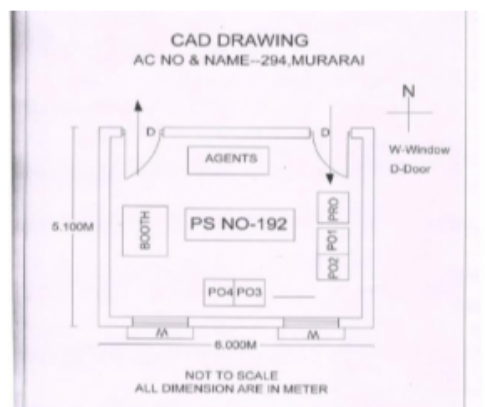

নির্বাচক নিবন্ধন আধিকারিকের স্বাক্ষর

Nazri Naksha

Google Map View

Polling Station Building Front View

Polling Station Front View

Cad View

Key MAP View

| | | | | | |
|---|--------------------------------|---|--------------------------------|--|--------------------------------|
| 1 নাম : এলিজা বেগম বিবি স্বামীর নাম: সামসুদ্দিন বিশ্বাস বাড়ির নং : n0072 বয়স : 45 লিঙ্গ : মহিলা | FQR2103190 ফটো উপলব্ধ | 2 নাম : রাসিদা বেওয়া স্বামীর নাম: এজাজুল বাড়ির নং : n0013 বয়স : 63 লিঙ্গ : মহিলা | WB/42/294/327169 ফটো উপলব্ধ | 3 নাম : টনিক খান পিতার নাম: অনেস খান বাড়ির নং : n0094 বয়স : 42 লিঙ্গ : পুরুষ | FQR2604825 ফটো উপলব্ধ |
| 4 নাম : মনোরুল খাঁ পিতার নাম: আনেশ খাঁ বাড়ির নং : n0094 বয়স : 39 লিঙ্গ : পুরুষ | FQR2604833 ফটো উপলব্ধ | 5 নাম : আদুরা বিবি স্বামীর নাম: আনুেস খাঁ বাড়ির নং : n0094 বয়স : 71 লিঙ্গ : মহিলা | WB/42/294/327502 ফটো উপলব্ধ | 6 নাম : আজমিরা বিবি স্বামীর নাম: সামসুদ্দিন মণ্ডল বাড়ির নং : n0170 বয়স : 39 লিঙ্গ : মহিলা | FQR2504827 ফটো উপলব্ধ |
| 7 নাম : জয়েল সেখ মায়ের নাম: রোজিয়া বিবি বাড়ির নং : n0005 বয়স : 31 লিঙ্গ : পুরুষ | IER2001063 ফটো উপলব্ধ | 8 নাম : নাসরিন আক্তার বিশ্বাস পিতার নাম: মোসারোফ হোসেন বাড়ির নং : n0083 বয়স : 29 লিঙ্গ : মহিলা | IER2001014 ফটো উপলব্ধ | 9 নাম : রুবিনা বিবি পিতার নাম: আবুবাঈস সিদ্দিক মন্ডল বাড়ির নং : n0081 বয়স : 39 লিঙ্গ : মহিলা | FQR2604395 ফটো উপলব্ধ |
| 10 নাম : কুতুবুদ্দিন বিশ্বাস পিতার নাম: জিয়াউল বিশ্বাস বাড়ির নং : n0018 বয়স : 53 লিঙ্গ : পুরুষ | FQR2103141 ফটো উপলব্ধ | 11 নাম : মুর্শেদা বিবি স্বামীর নাম: জিয়াউল বিশ্বাস বাড়ির নং : n0018 বয়স : 66 লিঙ্গ : মহিলা | WB/42/294/327313 ফটো উপলব্ধ | 12 নাম : জুলি বিবি স্বামীর নাম: জাকির হোসেন খাঁন বাড়ির নং : n0075 বয়স : 33 লিঙ্গ : মহিলা | IER1666247 ফটো উপলব্ধ |
| 13 নাম : জাকির হোসেন খাঁন পিতার নাম: সমুজ খাঁন বাড়ির নং : n0075 বয়স : 39 লিঙ্গ : পুরুষ | IER0712604 ফটো উপলব্ধ | 14 নাম : লুলু খাঁন পিতার নাম: সমোজ খাঁন বাড়ির নং : n0075 বয়স : 43 লিঙ্গ : পুরুষ | FQR2103075 ফটো উপলব্ধ | 15 নাম : সেমিনা পিতার নাম: সমোজ খাঁ বাড়ির নং : n0075 বয়স : 48 লিঙ্গ : মহিলা | IER2851731 ফটো উপলব্ধ |
| 16 নাম : এনামুল মণ্ডল মায়ের নাম: নইমুল মন্ডল বাড়ির নং : n0099 বয়স : 31 লিঙ্গ : পুরুষ | IER1804699 ফটো উপলব্ধ | 17 নাম : নুরজামাল মন্ডল পিতার নাম: হজরত মণ্ডল বাড়ির নং : n0078 বয়স : 56 লিঙ্গ : পুরুষ | FQR0619395 ফটো উপলব্ধ | 18 নাম : মোসাঃ রুবিনা বিবি স্বামীর নাম: নুরজামান মণ্ডল বাড়ির নং : n0078 বয়স : 47 লিঙ্গ : মহিলা | FQR1371251 ফটো উপলব্ধ |
| 19 নাম : ফিরোজা বেওয়া স্বামীর নাম: হজরত মন্ডল বাড়ির নং : n0078 বয়স : 79 লিঙ্গ : মহিলা | WB/42/294/327163 ফটো উপলব্ধ | 20 নাম : হাসেমী রূপসান জানী বিশ্বাস পিতার নাম: মসিবুর রহমান বিশ্বাস বাড়ির নং : n0175 বয়স : 32 লিঙ্গ : পুরুষ | IER1442698 ফটো উপলব্ধ | 21 নাম : আবেদা বিবি স্বামীর নাম: ফসিবুর বিশ্বাস বাড়ির নং : n0072 বয়স : 63 লিঙ্গ : মহিলা | WB/42/294/327149 ফটো উপলব্ধ |
| 22 নাম : ফসিবুল বিশ্বাস পিতার নাম: খাবিরুদ্দিন বিশ্বাস বাড়ির নং : n0072 বয়স : 69 লিঙ্গ : পুরুষ | WB/42/294/327390 ফটো উপলব্ধ | 23 নাম : হোসেনয়ারা বিবি স্বামীর নাম: মসিবুর রহমান বিশ্বাস বাড়ির নং : n0072 বয়স : 66 লিঙ্গ : মহিলা | WB/42/294/327151 ফটো উপলব্ধ | 24 নাম : হামেদা বিবি স্বামীর নাম: খাবিরুদ্দিন বিশ্বাস বাড়ির নং : n0072 বয়স : 81 লিঙ্গ : মহিলা | WB/42/294/327225 ফটো উপলব্ধ |
| 25 নাম : মহম্মাদ রাজু সেখ পিতার নাম: সাহাদত সেখ বাড়ির নং : n0062 বয়স : 31 লিঙ্গ : পুরুষ | IER1804673 ফটো উপলব্ধ | 26 নাম : আক্তারুল বিশ্বাস পিতার নাম: আব্দুর রোপ বিশ্বাস বাড়ির নং : n0062 বয়স : 47 লিঙ্গ : পুরুষ | FQR1370907 ফটো উপলব্ধ | 27 নাম : তহমিনা বিবি স্বামীর নাম: আবদুররউফ বিশ্বাস বাড়ির নং : n0062 বয়স : 82 লিঙ্গ : মহিলা | WB/42/294/327059 ফটো উপলব্ধ |
| 28 নাম : হাসিনা বিবি স্বামীর নাম: মিমজারুল মণ্ডল বাড়ির নং : n0099 বয়স : 36 লিঙ্গ : মহিলা | IER1336833 ফটো উপলব্ধ | 29 নাম : হেলেনা বিবি স্বামীর নাম: লালচাঁদ মণ্ডল বাড়ির নং : n0099 বয়স : 36 লিঙ্গ : মহিলা | IER1337054 ফটো উপলব্ধ | 30 নাম : জাসমিনা বিবি স্বামীর নাম: আসমাউল মন্ডল বাড়ির নং : n0099 বয়স : 40 লিঙ্গ : মহিলা | IER0712265 ফটো উপলব্ধ |