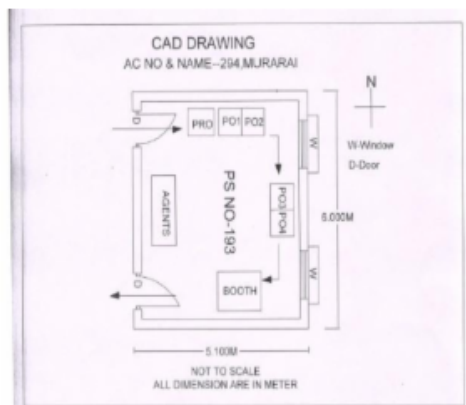

নির্বাচক নিবন্ধন আধিকারিকের স্বাক্ষর

Nazri Naksha

Google Map View

Polling Station Building Front View

Polling Station Front View

Cad View

Key MAP View

বিধানসভা নির্বাচনকেন্দ্রের নং, নাম : 294-মুরারই  
ভাগ নং, নাম : 1-কলহপুর(পূর্বপাড়া),