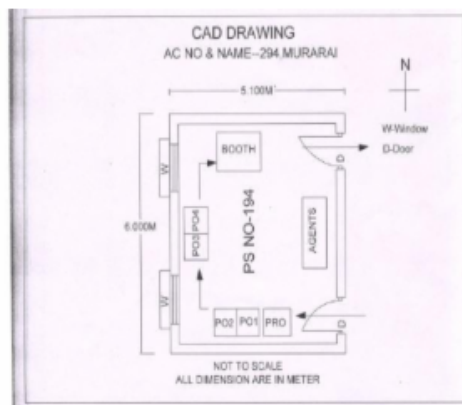

নির্বাচক নিবন্ধন আধিকারিকের স্বাক্ষর

Nazri Naksha

Google Map View

Polling Station Building Front View

Polling Station Front View

Cad View

Key MAP View

বিধানসভা নির্বাচনক্ষেত্রের নং, নাম : 294-মুরারই
ভাগ নং, নাম : 1-কলহপুর (দক্ষিণপাড়া),