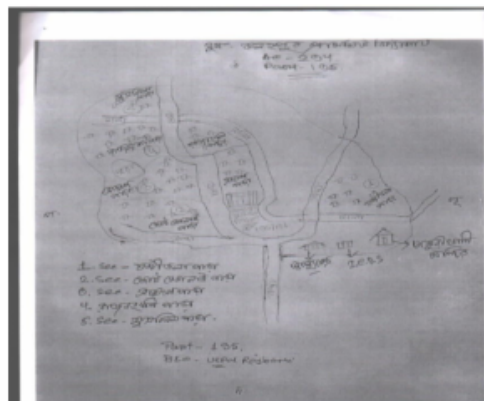

নির্বাচক নিবন্ধন আধিকারিকের স্বাক্ষর

Nazri Naksha

Google Map View

Polling Station Building Front View

Polling Station Front View

Cad View

Key MAP View

বিধানসভা নির্বাচনক্ষেত্রের নং, নাম : 294-মুরারই
ভাগ নং, নাম : 1-কলহপুর দক্ষিণ পশ্চিমপাড়া,