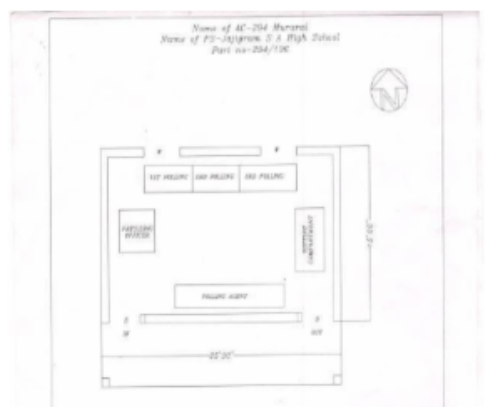

নির্বাচক নিবন্ধন আধিকারিকের স্বাক্ষর

Nazri Naksha

Google Map View

Polling Station Building Front View

Polling Station Front View

Cad View

Key MAP View

বিধানসভা নির্বাচনক্ষেত্রের নং, নাম : 294-মুরারই
ভাগ নং, নাম : 1-কলহপুর (পশ্চিমপাড়া),