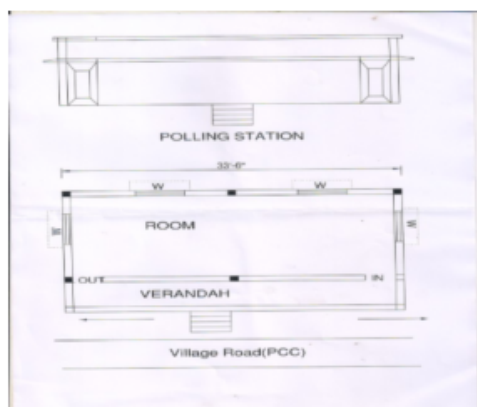

নির্বাচক নিবন্ধন আধিকারিকের স্বাক্ষর

Nazri Naksha

Google Map View

Polling Station Building Front View

Polling Station Front View

Cad View

Key MAP View

1 নাম : রুপচাঁদ কর্মকার পিতার নাম: মালেক কর্মকার বাড়ির নং : n0051 বয়স : 55 লিঙ্গ : পুরুষ	IER2782100 ফটো উপলব্ধ	2 নাম : পদ্মাবতী কর্মকার স্বামীর নাম: রামেশ্বর কর্মকার বাড়ির নং : এন0028 বয়স : 50 লিঙ্গ : মহিলা	IER3028487 ফটো উপলব্ধ	3 নাম : রমলা কর্মকার স্বামীর নাম: রুপচাঁদ কর্মকার বাড়ির নং : n0051 বয়স : 42 লিঙ্গ : মহিলা	FQR2549731 ফটো উপলব্ধ
4 নাম : কার্তিক কিস্কু পিতার নাম: বিশ্বনাথ কিস্কু বাড়ির নং : n0055 বয়স : 78 লিঙ্গ : পুরুষ	IER2402105 ফটো উপলব্ধ	5 নাম : লক্ষ্মী কিস্কু পিতার নাম: কার্তিক কিস্কু বাড়ির নং : n0055 বয়স : 35 লিঙ্গ : মহিলা	IER1463835 ফটো উপলব্ধ	6 নাম : মতিলাল মূর্মু পিতার নাম: মানস মূর্মু বাড়ির নং : n0057 বয়স : 44 লিঙ্গ : পুরুষ	IER1044072 ফটো উপলব্ধ
7 নাম : আনিতা কিস্কু পিতার নাম: রাম কিস্কু বাড়ির নং : n0151 বয়স : 31 লিঙ্গ : মহিলা	IER2033843 ফটো উপলব্ধ	8 নাম : লোগো কিস্কু স্বামীর নাম: বিশ্বনাথ কিস্কু বাড়ির নং : এন0055 বয়স : 29 লিঙ্গ : মহিলা	IER2687507 ফটো উপলব্ধ	9 নাম : সুগী কিস্কু পিতার নাম: লক্ষীরাম কিস্কু বাড়ির নং : n0057 বয়স : 55 লিঙ্গ : মহিলা	WB/42/294/003342 ফটো উপলব্ধ
10 নাম : মুংলী কিস্কু মায়ের নাম: ফুল কিস্কু বাড়ির নং : n0057 বয়স : 36 লিঙ্গ : মহিলা	IER1463884 ফটো উপলব্ধ	11 নাম : বিশ্বনাথ কিস্কু পিতার নাম: কার্তিক কিস্কু বাড়ির নং : n0055 বয়স : 34 লিঙ্গ : পুরুষ	IER1582717 ফটো উপলব্ধ	12 নাম : সুস্মিতা কিস্কু স্বামীর নাম: জিতেন সরেন বাড়ির নং : n0145 বয়স : 34 লিঙ্গ : মহিলা	IER2033785 ফটো উপলব্ধ
13 নাম : সঞ্জয় টুডু পিতার নাম: গনি টুডু বাড়ির নং : N0071 বয়স : 27 লিঙ্গ : পুরুষ	IER2522662 ফটো উপলব্ধ	14 নাম : চডকি টুডু স্বামীর নাম: মানসিং টুডু বাড়ির নং : এন0028 বয়স : 29 লিঙ্গ : মহিলা	IER2687648 ফটো উপলব্ধ	15 নাম : কবিরাজ টুডু পিতার নাম: চরন টুডু বাড়ির নং : n0002 বয়স : 30 লিঙ্গ : পুরুষ	IER1930668 ফটো উপলব্ধ
16 নাম : হোপনময় টুডু স্বামীর নাম: বিজয় টুডু বাড়ির নং : n0138 বয়স : 53 লিঙ্গ : মহিলা	WB/42/294/093199 ফটো উপলব্ধ	17 নাম : সুরোজ টুডু পিতার নাম: সনৎ টুডু বাড়ির নং : n0074 বয়স : 37 লিঙ্গ : মহিলা	IER1464023 ফটো উপলব্ধ	18 নাম : বাবুলাল টুডু পিতার নাম: রোবেন টুডু বাড়ির নং : n0074 বয়স : 65 লিঙ্গ : পুরুষ	WB/42/294/003726 ফটো উপলব্ধ
19 নাম : মানসিং টুডু পিতার নাম: সনত টুডু বাড়ির নং : n0074 বয়স : 31 লিঙ্গ : পুরুষ	IER1856640 ফটো উপলব্ধ	20 নাম : সনত টুডু পিতার নাম: আনুপা টুডু বাড়ির নং : n0074 বয়স : 68 লিঙ্গ : পুরুষ	WB/42/294/003730 ফটো উপলব্ধ	21 নাম : গাজল টুডু পিতার নাম: গানে টুডু বাড়ির নং : n0071 বয়স : 34 লিঙ্গ : পুরুষ	IER1582683 ফটো উপলব্ধ
22 নাম : মুঙ্গলী টুডু স্বামীর নাম: গানে টুডু বাড়ির নং : n0071 বয়স : 56 লিঙ্গ : মহিলা	WB/42/294/003450 ফটো উপলব্ধ	23 নাম : সুরঞ্জ টুডু স্বামীর নাম: মাহাশয় টুডু বাড়ির নং : n0037 বয়স : 59 লিঙ্গ : মহিলা	WB/42/294/003465 ফটো উপলব্ধ	24 নাম : মাহাশয় টুডু পিতার নাম: গঙ্গারাম টুডু বাড়ির নং : n0037 বয়স : 64 লিঙ্গ : পুরুষ	WB/42/294/003575 ফটো উপলব্ধ
25 নাম : পাকলু টুডু স্বামীর নাম: জয়সিন টুডু বাড়ির নং : n0018 বয়স : 63 লিঙ্গ : মহিলা	WB/42/294/003490 ফটো উপলব্ধ	26 নাম : চেনা সোরেন পিতার নাম: জেঠা সোরেন বাড়ির নং : n0002 বয়স : 33 লিঙ্গ : মহিলা	IER1707595 ফটো উপলব্ধ	27 নাম : সুনিতা টুডু পিতার নাম: চরন টুডু বাড়ির নং : n0002 বয়স : 40 লিঙ্গ : মহিলা	IER1464080 ফটো উপলব্ধ
28 নাম : হোপনী টুডু স্বামীর নাম: চরণ টুডু বাড়ির নং : n0002 বয়স : 63 লিঙ্গ : মহিলা	WB/42/294/003410 ফটো উপলব্ধ	29 নাম : চরণ টুডু পিতার নাম: কবিরাজ টুডু বাড়ির নং : n0002 বয়স : 70 লিঙ্গ : পুরুষ	WB/42/294/003660 ফটো উপলব্ধ	30 নাম : সকল বসকি পিতার নাম: জেঠা বসকি বাড়ির নং : n0150 বয়স : 32 লিঙ্গ : পুরুষ	IER2033835 ফটো উপলব্ধ