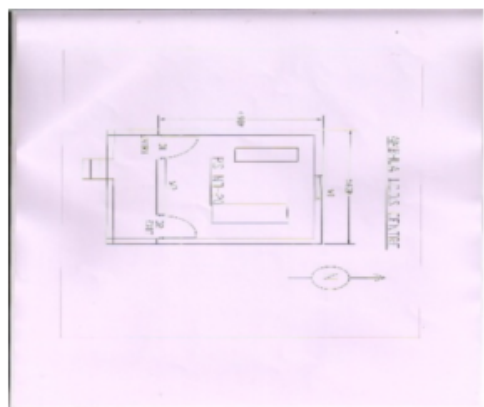

নির্বাচক নিবন্ধন আধিকারিকের স্বাক্ষর

Nazri Naksha

Google Map View

Polling Station Building Front View

Polling Station Front View

Cad View

Key MAP View

1 নাম : মনির সেখ পিতার নাম: জাকের হোসেন বাড়ির নং : n0080 বয়স : 52 লিঙ্গ : পুরুষ	WB/42/294/036275	2 নাম : মুন্সি সাহিল নাজিম পিতার নাম: মুন্সি নিজাম বাড়ির নং : n0103 বয়স : 30 লিঙ্গ : পুরুষ	IER1939354	3 নাম : সেলিম খান পিতার নাম: হিয়াত আলি খান বাড়ির নং : n0129 বয়স : 54 লিঙ্গ : পুরুষ	FQR1424340
4 নাম : ময়না বিবি স্বামীর নাম: সেলিম খান বাড়ির নং : n0129 বয়স : 51 লিঙ্গ : মহিলা	FQR1424365	5 নাম : কুসুম বিবি স্বামীর নাম: সিটুল খান বাড়ির নং : n0129 বয়স : 35 লিঙ্গ : মহিলা	IER1720838	6 নাম : রুহুল খান পিতার নাম: সেলিম খান বাড়ির নং : n0129 বয়স : 36 লিঙ্গ : পুরুষ	IER1254622
7 নাম : সাহালুম খাঁন পিতার নাম: সেলিম খাঁন বাড়ির নং : n0129 বয়স : 40 লিঙ্গ : পুরুষ	FQR2239564	8 নাম : সাফিকুল সেখ পিতার নাম: আব্দুল বাসার সেখ বাড়ির নং : n0129 বয়স : 35 লিঙ্গ : পুরুষ	IER1255686	9 নাম : মুকুল সেখ পিতার নাম: আইনাল সেখ বাড়ির নং : n0136 বয়স : 67 লিঙ্গ : পুরুষ	WB/42/294/036458
10 নাম : দুলাই বিবি স্বামীর নাম: মফিজুল সেখ বাড়ির নং : n0136 বয়স : 34 লিঙ্গ : মহিলা	IER1721216	11 নাম : কেবিরী বিবি স্বামীর নাম: রাজিবুল সেখ বাড়ির নং : n0136 বয়স : 33 লিঙ্গ : মহিলা	IER1720911	12 নাম : সাালেয়া বিবি স্বামীর নাম: সাদেকুল সেখ বাড়ির নং : n0138 বয়স : 40 লিঙ্গ : মহিলা	FQR2459519
13 নাম : রেশমি বিবি স্বামীর নাম: রহমত সেখ বাড়ির নং : n0138 বয়স : 34 লিঙ্গ : মহিলা	IER1591692	14 নাম : সাদেকুল সেখ পিতার নাম: সাহাজান সেখ বাড়ির নং : n0138 বয়স : 41 লিঙ্গ : পুরুষ	FQR2239440	15 নাম : আইনবানু বিবি স্বামীর নাম: লখু সেখ বাড়ির নং : n0141 বয়স : 71 লিঙ্গ : মহিলা	FQR2359156
16 নাম : হাবিব সেখ পিতার নাম: টুলু সেখ বাড়ির নং : n0114 বয়স : 40 লিঙ্গ : পুরুষ	FQR2459238	17 নাম : নাবির সেখ পিতার নাম: টুলু সেখ বাড়ির নং : n0114 বয়স : 40 লিঙ্গ : পুরুষ	IER1254762	18 নাম : নাজেরুন খাতুন স্বামীর নাম: আজিদ সেখ বাড়ির নং : n0116 বয়স : 72 লিঙ্গ : মহিলা	WB/42/294/036186
19 নাম : আনোয়ারহোসেন পিতার নাম: এ কে ফজলুল করিম বাড়ির নং : n0104 বয়স : 57 লিঙ্গ : পুরুষ	WB/42/294/036371	20 নাম : নুরমিলা বেগম স্বামীর নাম: ব্রিংকু সেখ বাড়ির নং : n0104 বয়স : 38 লিঙ্গ : মহিলা	IER1591940	21 নাম : রোসনী বিবি স্বামীর নাম: সেব মহম্মদ সেখ বাড়ির নং : n0104 বয়স : 33 লিঙ্গ : মহিলা	IER1720531
22 নাম : আরিফ সেখ পিতার নাম: মনির সেখ বাড়ির নং : n0080 বয়স : 30 লিঙ্গ : পুরুষ	IER1862002	23 নাম : কেমিম সেখ পিতার নাম: রসিদ সেখ বাড়ির নং : n0082 বয়স : 67 লিঙ্গ : পুরুষ	IER1861624	24 নাম : মীনা বিবি স্বামীর নাম: কেমাম সেখ বাড়ির নং : n0165 বয়স : 62 লিঙ্গ : মহিলা	WB/42/294/039885
25 নাম : সান্তনা বিবি পিতার নাম: কেমাম সেখ বাড়ির নং : n0165 বয়স : 43 লিঙ্গ : মহিলা	IER0069922	26 নাম : ফজল সেখ পিতার নাম: কেমাম সেখ বাড়ির নং : n0165 বয়স : 39 লিঙ্গ : পুরুষ	IER0069930	27 নাম : ওমেরুন বিবি স্বামীর নাম: সুকুন্দি সেখ বাড়ির নং : n0059 বয়স : 82 লিঙ্গ : মহিলা	WB/42/294/036235
28 নাম : হাসু সেখ পিতার নাম: ফনি সেখ বাড়ির নং : n0060 বয়স : 61 লিঙ্গ : পুরুষ	WB/42/294/036137	29 নাম : সমু সেখ পিতার নাম: বসীর সেখ বাড়ির নং : n0366 বয়স : 40 লিঙ্গ : পুরুষ	FQR2461382	30 নাম : পিয়ারী বিবি স্বামীর নাম: জুমু সেখ বাড়ির নং : n0370 বয়স : 42 লিঙ্গ : মহিলা	FQR2460947