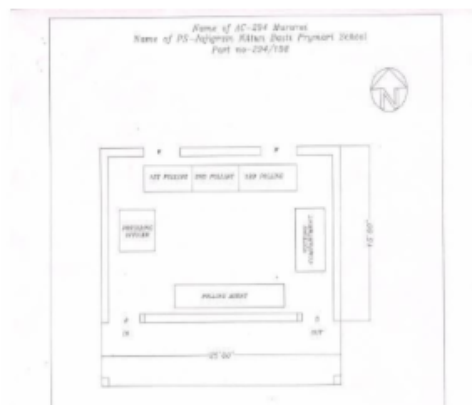

নির্বাচক নিবন্ধন আধিকারিকের স্বাক্ষর

Nazri Naksha

Google Map View

Polling Station Building Front View

Polling Station Front View

Cad View

Key MAP View

বিধানসভা নির্বাচনক্ষেত্রের নং, নাম : 294-মুরারই
ভাগ নং, নাম : 1-কনকপুর পূর্বপাড়া