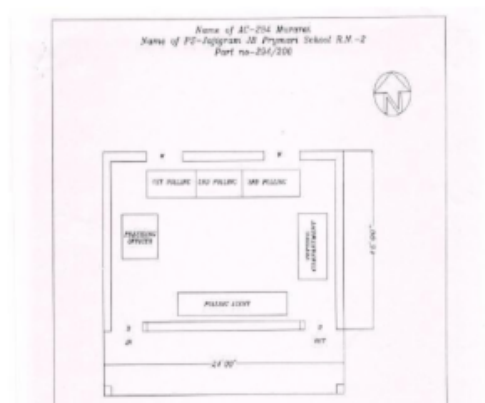

নির্বাচক নিবন্ধন আধিকারিকের স্বাক্ষর

Nazri Naksha

Google Map View

Polling Station Building Front View

Polling Station Front View

Cad View

Key MAP View

1	IER1445055	নাম : মিতালি ঘোষ স্বামীর নাম: তারক ঘোষ বাড়ির নং : n0024 বয়স : 36 লিঙ্গ : মহিলা	ফটো উপলব্ধ	2	FQR2513125	নাম : তারক ঘোষ পিতার নাম: রাজকুমার ঘোষ বাড়ির নং : n0024 বয়স : 33 লিঙ্গ : পুরুষ	ফটো উপলব্ধ	3	FQR2134377	নাম : পুরবী ঘোষ স্বামীর নাম: দীলিপ ঘোষ বাড়ির নং : n0024 বয়স : 46 লিঙ্গ : মহিলা	ফটো উপলব্ধ
4	FQR1816289	নাম : উত্তম ঘোষ পিতার নাম: জানকী নাথ ঘোষ বাড়ির নং : n0024 বয়স : 45 লিঙ্গ : পুরুষ	ফটো উপলব্ধ	5	FQR2134369	নাম : সবিতা ঘোষ স্বামীর নাম: উত্তম ঘোষ বাড়ির নং : n0024 বয়স : 45 লিঙ্গ : মহিলা	ফটো উপলব্ধ	6	FQR2134351	নাম : দিলীপ ঘোষ পিতার নাম: জানকী ঘোষ বাড়ির নং : n0024 বয়স : 50 লিঙ্গ : পুরুষ	ফটো উপলব্ধ
7	FQR1914241	নাম : রীনা ঘোষ স্বামীর নাম: অজিত ঘোষ বাড়ির নং : n0024 বয়স : 44 লিঙ্গ : মহিলা	ফটো উপলব্ধ	8	IER2356178	নাম : অজিত ঘোষ পিতার নাম: জানকী ঘোষ বাড়ির নং : n0024 বয়স : 53 লিঙ্গ : পুরুষ	ফটো উপলব্ধ	9	IER1340215	নাম : পুরুল ঘোষ স্বামীর নাম: উজ্জল ঘোষ বাড়ির নং : n0024 বয়স : 38 লিঙ্গ : মহিলা	ফটো উপলব্ধ
10	FQR2512994	নাম : উজ্জল ঘোষ পিতার নাম: রাজ কুমার ঘোষ বাড়ির নং : n0024 বয়স : 63 লিঙ্গ : পুরুষ	ফটো উপলব্ধ	11	FQR2512986	নাম : বালা ঘোষ স্বামীর নাম: রাজ কুমার ঘোষ বাড়ির নং : n0024 বয়স : 63 লিঙ্গ : মহিলা	ফটো উপলব্ধ	12	FQR2512978	নাম : রাজ কুমার ঘোষ পিতার নাম: জানকী ঘোষ বাড়ির নং : n0024 বয়স : 63 লিঙ্গ : পুরুষ	ফটো উপলব্ধ
13	WB/42/294/381522	নাম : দেবিকা ঘোষ স্বামীর নাম: জয়দেব ঘোষ বাড়ির নং : n0015 বয়স : 53 লিঙ্গ : মহিলা	ফটো উপলব্ধ	14	WB/42/294/381693	নাম : জয়দেব ঘোষ পিতার নাম: ভাদু ঘোষ বাড়ির নং : n0015 বয়স : 59 লিঙ্গ : পুরুষ	ফটো উপলব্ধ	15	FQR2134419	নাম : সীমা ঘোষ স্বামীর নাম: তোতন ঘোষ বাড়ির নং : n0015 বয়স : 41 লিঙ্গ : মহিলা	ফটো উপলব্ধ
16	FQR2134401	নাম : তোতন ঘোষ পিতার নাম: লালটু ঘোষ বাড়ির নং : n0015 বয়স : 43 লিঙ্গ : পুরুষ	ফটো উপলব্ধ	17	IER1808237	নাম : মিতালী ঘোষ স্বামীর নাম: গৌতম ঘোষ বাড়ির নং : n0015 বয়স : 37 লিঙ্গ : মহিলা	ফটো উপলব্ধ	18	FQR2134393	নাম : গৌতম ঘোষ পিতার নাম: লালটু ঘোষ বাড়ির নং : n0015 বয়স : 45 লিঙ্গ : পুরুষ	ফটো উপলব্ধ
19	WB/42/294/381822	নাম : আলপনা ঘোষ স্বামীর নাম: লালটু ঘোষ বাড়ির নং : n0015 বয়স : 69 লিঙ্গ : মহিলা	ফটো উপলব্ধ	20	WB/42/294/381540	নাম : লালটু ঘোষ পিতার নাম: ভাদু ঘোষ বাড়ির নং : n0015 বয়স : 74 লিঙ্গ : পুরুষ	ফটো উপলব্ধ	21	IER2209427	নাম : গোপাল ঘোষ পিতার নাম: জয়দেব ঘোষ বাড়ির নং : এন00 বয়স : 31 লিঙ্গ : পুরুষ	ফটো উপলব্ধ
22	IER1343300	নাম : তেলু রাজমল্ল স্বামীর নাম: সনাতন রাজমল্ল বাড়ির নং : n0015 বয়স : 37 লিঙ্গ : মহিলা	ফটো উপলব্ধ	23	IER1904416	নাম : মাকসুদ সেখ পিতার নাম: রবেতুল্লা সেখ বাড়ির নং : n0015 বয়স : 32 লিঙ্গ : পুরুষ	ফটো উপলব্ধ	24	IER0745810	নাম : নয়ন বানু বিবি স্বামীর নাম: তাহিদুল সেখ বাড়ির নং : n0015 বয়স : 40 লিঙ্গ : মহিলা	ফটো উপলব্ধ
25	FQR1819580	নাম : অঞ্জেলিন বেওয়া স্বামীর নাম: কাদের আলী বাড়ির নং : n0015 বয়স : 76 লিঙ্গ : মহিলা	ফটো উপলব্ধ	26	IER2524379	নাম : কৃষ্ণা ঘোষ স্বামীর নাম: সুকুমার ঘোষ বাড়ির নং : n0024 বয়স : 58 লিঙ্গ : মহিলা	ফটো উপলব্ধ	27	IER2003648	নাম : বিউটি সেন(লাহা) স্বামীর নাম: শিবনাথ লাহা বাড়ির নং : n0057 বয়স : 29 লিঙ্গ : মহিলা	ফটো উপলব্ধ
28	IER2751501	নাম : রাধা ঘোষ স্বামীর নাম: কার্তিক ঘোষ বাড়ির নং : n0024 বয়স : 25 লিঙ্গ : মহিলা	ফটো উপলব্ধ	29	IER2747798	নাম : গণেশ ঘোষ পিতার নাম: অজিত ঘোষ বাড়ির নং : n0024 বয়স : 24 লিঙ্গ : পুরুষ	ফটো উপলব্ধ	30	IER3001518	নাম : সন্দীপ ঘোষ পিতার নাম: উত্তম ঘোষ বাড়ির নং : এন0024 বয়স : 21 লিঙ্গ : পুরুষ	ফটো উপলব্ধ