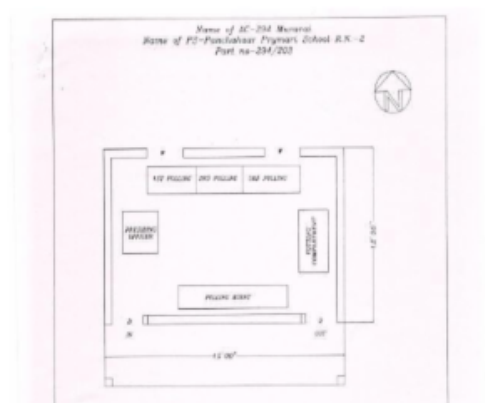

নির্বাচক নিবন্ধন আধিকারিকের স্বাক্ষর

Nazri Naksha

Google Map View

Polling Station Building Front View

Polling Station Front View

Cad View

Key MAP View

বিধানসভা নির্বাচনক্ষেত্রের নং, নাম : 294-মুরারই
ভাগ নং, নাম : 1-জাজিগ্রাম ভড় ও দঃ কোরাপাড়া,