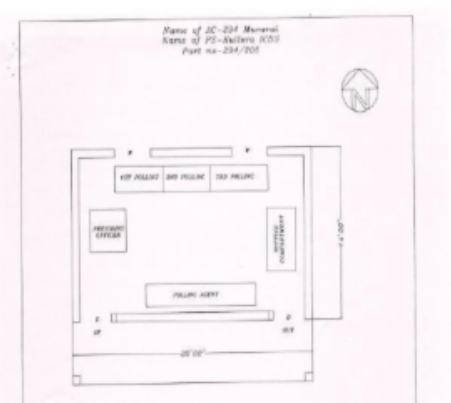

নির্বাচক নিবন্ধন আধিকারিকের স্বাক্ষর

Nazri Naksha

Google Map View

Polling Station Building Front View

Polling Station Front View

Cad View

Key MAP View

| | | | | | |
|--|--------------------------|--|--------------------------|---|--------------------------|
| 1 নাম : আষ্টমী দাস স্বামীর নাম: বিষ্ণু মাঝি বাড়ির নং : n0076 বয়স : 24 লিঙ্গ : মহিলা | IER2787703 ফটো উপলব্ধ | 2 নাম : সুসিতা দাঁ (হালদার) স্বামীর নাম: বিশ্বজিৎ হালদার বাড়ির নং : N0076 বয়স : 25 লিঙ্গ : মহিলা | IER2529352 ফটো উপলব্ধ | 3 নাম : অশ্চমী রবিদাস পিতার নাম: ভাগীরথী রবিদাস বাড়ির নং : N0009 বয়স : 29 লিঙ্গ : মহিলা | IER2529386 ফটো উপলব্ধ |
| 4 নাম : খুদু রবিদাস পিতার নাম: মুক্তি রবিদাস বাড়ির নং : N0000 বয়স : 25 লিঙ্গ : পুরুষ | IER2529519 ফটো উপলব্ধ | 5 নাম : দীপিকা রবিদাস স্বামীর নাম: বাচ্চু রবিদাস বাড়ির নং : এন0021 বয়স : 25 লিঙ্গ : মহিলা | IER2787307 ফটো উপলব্ধ | 6 নাম : সুচিত্রা রবিদাস পিতার নাম: অনন্ত রবিদাস বাড়ির নং : n0049 বয়স : 29 লিঙ্গ : মহিলা | IER2787331 ফটো উপলব্ধ |
| 7 নাম : রাধা রবিদাস স্বামীর নাম: লোহারী রবিদাস বাড়ির নং : n0015 বয়স : 26 লিঙ্গ : মহিলা | IER2787661 ফটো উপলব্ধ | 8 নাম : মমতা রবিদাস স্বামীর নাম: গৌতম রবিদাস বাড়ির নং : n0027 বয়স : 24 লিঙ্গ : মহিলা | IER2788206 ফটো উপলব্ধ | 9 নাম : কল্যানী রবিদাস স্বামীর নাম: পাতলু রবিদাস বাড়ির নং : n0052 বয়স : 49 লিঙ্গ : মহিলা | IER2788222 ফটো উপলব্ধ |
| 10 নাম : মীতুন রবিদাস পিতার নাম: দেবনাথ রবিদাস বাড়ির নং : n0027 বয়স : 26 লিঙ্গ : পুরুষ | IER2788255 ফটো উপলব্ধ | 11 নাম : চন্দন রবিদাস পিতার নাম: ডাবলু রবিদাস বাড়ির নং : n0052 বয়স : 23 লিঙ্গ : পুরুষ | IER2787240 ফটো উপলব্ধ | 12 নাম : সন্দীপ রবিদাস পিতার নাম: বাবলু রবিদাস বাড়ির নং : এন0052 বয়স : 23 লিঙ্গ : পুরুষ | IER2787265 ফটো উপলব্ধ |
| 13 নাম : হারাধন রবিদাস পিতার নাম: শ্রীচরণ রবিদাস বাড়ির নং : এন0021 বয়স : 24 লিঙ্গ : পুরুষ | IER2787281 ফটো উপলব্ধ | 14 নাম : অসিম রবিদাস পিতার নাম: সিলিপ রবিদাস বাড়ির নং : পাট নং-205 বয়স : 23 লিঙ্গ : পুরুষ | IER2857969 ফটো উপলব্ধ | 15 নাম : মিলনি রবিদাস স্বামীর নাম: বিকাশ রবিদাস বাড়ির নং : n0063 বয়স : 39 লিঙ্গ : মহিলা | IER2788271 ফটো উপলব্ধ |
| 16 নাম : পপি রবিদাস স্বামীর নাম: নিখিল রবিদাস বাড়ির নং : এন0023 বয়স : 25 লিঙ্গ : মহিলা | IER2754273 ফটো উপলব্ধ | 17 নাম : মনোজ রবিদাস পিতার নাম: লকারী রবিদাস বাড়ির নং : n0142 বয়স : 28 লিঙ্গ : পুরুষ | IER2120491 ফটো উপলব্ধ | 18 নাম : টিটন রবিদাস পিতার নাম: তরুণ রবিদাস বাড়ির নং : n0143 বয়স : 28 লিঙ্গ : পুরুষ | IER2120509 ফটো উপলব্ধ |
| 19 নাম : স্বপন রবিদাস পিতার নাম: শতদল রবিদাস বাড়ির নং : n0144 বয়স : 29 লিঙ্গ : পুরুষ | IER2120517 ফটো উপলব্ধ | 20 নাম : ইতি রবিদাস স্বামীর নাম: টটোন রবিদাস বাড়ির নং : n0143 বয়স : 24 লিঙ্গ : মহিলা | IER2788149 ফটো উপলব্ধ | 21 নাম : অমিত রবিদাস পিতার নাম: শ্রীমন্দন রবিদাস বাড়ির নং : এন0148 বয়স : 24 লিঙ্গ : পুরুষ | IER2787430 ফটো উপলব্ধ |
| 22 নাম : সুপ্রিত রবিদাস পিতার নাম: অজিত রবিদাস বাড়ির নং : n0026 বয়স : 23 লিঙ্গ : পুরুষ | IER2787489 ফটো উপলব্ধ | 23 নাম : সুদীপ রবিদাস পিতার নাম: বিনয় রবিদাস বাড়ির নং : এন0039 বয়স : 24 লিঙ্গ : পুরুষ | IER2787513 ফটো উপলব্ধ | 24 নাম : সুজিত রবিদাস পিতার নাম: ভগীরথ রবিদাস বাড়ির নং : n0009 বয়স : 24 লিঙ্গ : পুরুষ | IER2787588 ফটো উপলব্ধ |
| 25 নাম : সপ্তম রবিদাস পিতার নাম: শ্রীকান্ত রবিদাস বাড়ির নং : এন0022 বয়স : 24 লিঙ্গ : পুরুষ | IER2787604 ফটো উপলব্ধ | 26 নাম : বাপি রবিদাস পিতার নাম: তরুণ রবিদাস বাড়ির নং : n0029 বয়স : 24 লিঙ্গ : পুরুষ | IER2787638 ফটো উপলব্ধ | 27 নাম : অমল্যা রবিদাস পিতার নাম: তুলসি রবিদাস বাড়ির নং : এন10040 বয়স : 26 লিঙ্গ : পুরুষ | IER2271583 ফটো উপলব্ধ |
| 28 নাম : সুশান্ত রবিদাস পিতার নাম: সর্বেশ্বর রবিদাস বাড়ির নং : N00000 বয়স : 25 লিঙ্গ : পুরুষ | IER2529477 ফটো উপলব্ধ | 29 নাম : প্রভাত রবিদাস পিতার নাম: ডাবলু রবিদাস বাড়ির নং : N00000 বয়স : 26 লিঙ্গ : পুরুষ | IER2529451 ফটো উপলব্ধ | 30 নাম : অজয় রবিদাস পিতার নাম: বিশ্বনাথ রবিদাস বাড়ির নং : N0000 বয়স : 26 লিঙ্গ : পুরুষ | IER2529311 ফটো উপলব্ধ |