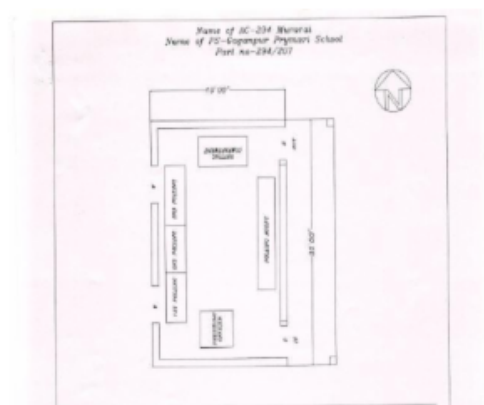

নির্বাচক নিবন্ধন আধিকারিকের স্বাক্ষর

Nazri Naksha

Google Map View

Polling Station Building Front View

Polling Station Front View

Cad View

Key MAP View

বিধানসভা নির্বাচনক্ষেত্রের নং, নাম : 294-মুরারই  
ভাগ নং, নাম : 1-ফাজিলপুর,দক্ষিণ পূর্ব পাড়া