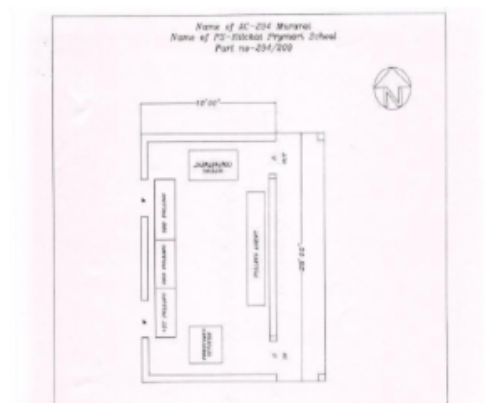

নির্বাচক নিবন্ধন আধিকারিকের স্বাক্ষর

Nazri Naksha

Google Map View

Polling Station Building Front View

Polling Station Front View

Cad View

Key MAP View

বিধানসভা নির্বাচনক্ষেত্রের নং, নাম : 294-মুরারই
ভাগ নং, নাম : 1-কুলোড়া (রাজবংশীপাড়া ও দক্ষিন পশ্চিমপাড়া)