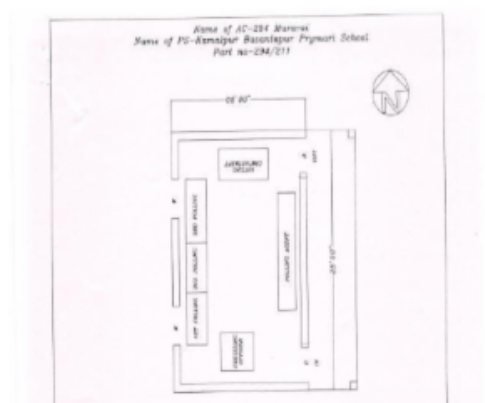

নির্বাচক নিবন্ধন আধিকারিকের স্বাক্ষর

Nazri Naksha

Google Map View

Polling Station Building Front View

Polling Station Front View

Cad View

Key MAP View

1 নাম : গঙ্গা দাস স্বামীর নাম: নিখিল দাস বাড়ির নং : n0177 বয়স : 39 লিঙ্গ : মহিলা	FQR2516557 ফটো উপলব্ধ	2 নাম : অজিত রবিদাস পিতার নাম: নিতাই রবিদাস বাড়ির নং : n0183 বয়স : 38 লিঙ্গ : পুরুষ	FQR2516615 ফটো উপলব্ধ	3 নাম : ফলিত দাস স্বামীর নাম: সৌভাগ্য দাস বাড়ির নং : n00499 বয়স : 32 লিঙ্গ : মহিলা	FQR2516441 ফটো উপলব্ধ
4 নাম : সদাশিব কর পিতার নাম: অযোধ্যা কর বাড়ির নং : n0001 বয়স : 73 লিঙ্গ : পুরুষ	WB/42/294/399431 ফটো উপলব্ধ	5 নাম : অঞ্জলী কর স্বামীর নাম: সদাশিব কর বাড়ির নং : n0001 বয়স : 66 লিঙ্গ : মহিলা	WB/42/294/399029 ফটো উপলব্ধ	6 নাম : দেবাশিব কর পিতার নাম: সদাশিব কর বাড়ির নং : n0001 বয়স : 50 লিঙ্গ : পুরুষ	WB/42/294/399016 ফটো উপলব্ধ
7 নাম : স্নেহাশীষ কর পিতার নাম: সদাশিব কর বাড়ির নং : n0001 বয়স : 46 লিঙ্গ : পুরুষ	FQR1391994 ফটো উপলব্ধ	8 নাম : সুখি কর স্বামীর নাম: স্নেহাশীষ কর বাড়ির নং : n0001 বয়স : 44 লিঙ্গ : মহিলা	IER1674464 ফটো উপলব্ধ	9 নাম : পৌরী কর স্বামীর নাম: দেবাশিব কর বাড়ির নং : n0001 বয়স : 38 লিঙ্গ : মহিলা	FQR2618585 ফটো উপলব্ধ
10 নাম : লতিকা কর্মকার স্বামীর নাম: ব্রজেশ্বর কর্মকার বাড়ির নং : n0058 বয়স : 69 লিঙ্গ : মহিলা	WB/42/294/399219 ফটো উপলব্ধ	11 নাম : আশা কর্মকার স্বামীর নাম: সর্বেশ্বর কর্মকার বাড়ির নং : n0058 বয়স : 57 লিঙ্গ : মহিলা	IER2360329 ফটো উপলব্ধ	12 নাম : আদরী কর্মকার স্বামীর নাম: মথেশ্বর কর্মকার বাড়ির নং : n0058 বয়স : 56 লিঙ্গ : মহিলা	WB/42/294/399064 ফটো উপলব্ধ
13 নাম : সপ্তমী কর্মকার স্বামীর নাম: বিশ্বেশ্বর কর্মকার বাড়ির নং : n0058 বয়স : 67 লিঙ্গ : মহিলা	IER2300424 ফটো উপলব্ধ	14 নাম : শঙ্কর কর্মকার পিতার নাম: বিশ্বেশ্বর কর্মকার বাড়ির নং : n0058 বয়স : 41 লিঙ্গ : পুরুষ	FQR2142792 ফটো উপলব্ধ	15 নাম : তোলাবতী কর্মকার স্বামীর নাম: শঙ্কর কর্মকার বাড়ির নং : n0058 বয়স : 34 লিঙ্গ : মহিলা	IER1674506 ফটো উপলব্ধ
16 নাম : তরনী কর্মকার পিতার নাম: ব্রজেশ্বর কর্মকার বাড়ির নং : n0058 বয়স : 47 লিঙ্গ : পুরুষ	FQR1392216 ফটো উপলব্ধ	17 নাম : তিলক কর্মকার পিতার নাম: মথেশ্বর কর্মকার বাড়ির নং : n0058 বয়স : 37 লিঙ্গ : পুরুষ	IER1347897 ফটো উপলব্ধ	18 নাম : পলি কর্মকার স্বামীর নাম: তিলক কর্মকার বাড়ির নং : n0058 বয়স : 35 লিঙ্গ : মহিলা	IER2006005 ফটো উপলব্ধ
19 নাম : উজ্জল কর্মকার পিতার নাম: সর্বেশ্বর কর্মকার বাড়ির নং : n0058 বয়স : 28 লিঙ্গ : পুরুষ	IER2030765 ফটো উপলব্ধ	20 নাম : তনুশ্রী কর্মকার স্বামীর নাম: তরনী কর্মকার বাড়ির নং : n0058 বয়স : 36 লিঙ্গ : মহিলা	IER1347756 ফটো উপলব্ধ	21 নাম : সর্বেশ্বর কর্মকার পিতার নাম: চণ্ডী কর্মকার বাড়ির নং : n0058 বয়স : 64 লিঙ্গ : পুরুষ	IER2360311 ফটো উপলব্ধ
22 নাম : বিশ্বেশ্বর কর্মকার পিতার নাম: চণ্ডীচরণ কর্মকার বাড়ির নং : n0058 বয়স : 69 লিঙ্গ : পুরুষ	IER2300416 ফটো উপলব্ধ	23 নাম : রিজু দাঁ পিতার নাম: অতুল দাঁ বাড়ির নং : n0017 বয়স : 26 লিঙ্গ : পুরুষ	IER2731552 ফটো উপলব্ধ	24 নাম : সোমেন দাঁ পিতার নাম: সুবোধ দাঁ বাড়ির নং : N0019 বয়স : 28 লিঙ্গ : পুরুষ	IER2091569 ফটো উপলব্ধ
25 নাম : পলি দাঁ স্বামীর নাম: নির্মল দাঁ বাড়ির নং : n0017 বয়স : 44 লিঙ্গ : মহিলা	FQR2142800 ফটো উপলব্ধ	26 নাম : সুবোধ দাঁ পিতার নাম: অৈদ্বত্যা দাঁ বাড়ির নং : n0019 বয়স : 54 লিঙ্গ : পুরুষ	WB/42/294/399396 ফটো উপলব্ধ	27 নাম : ছন্দা দাঁ স্বামীর নাম: সুবোধ দাঁ বাড়ির নং : n0019 বয়স : 46 লিঙ্গ : মহিলা	FQR2142826 ফটো উপলব্ধ
28 নাম : কাকুলী দাঁ স্বামীর নাম: অতুল দাঁ বাড়ির নং : n0017 বয়স : 46 লিঙ্গ : মহিলা	FQR2142818 ফটো উপলব্ধ	29 নাম : অঞ্জনা মন্ডল স্বামীর নাম: পলাশ মন্ডল বাড়ির নং : n0018 বয়স : 36 লিঙ্গ : মহিলা	IER1926666 ফটো উপলব্ধ	30 নাম : নির্মল দাঁ পিতার নাম: কার্তিক দাঁ বাড়ির নং : n0017 বয়স : 51 লিঙ্গ : পুরুষ	IER2761013 ফটো উপলব্ধ