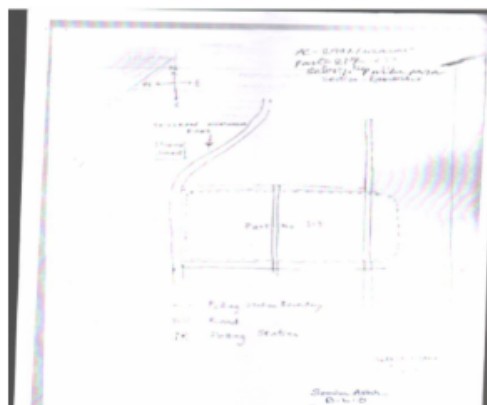

Nazri Naksha