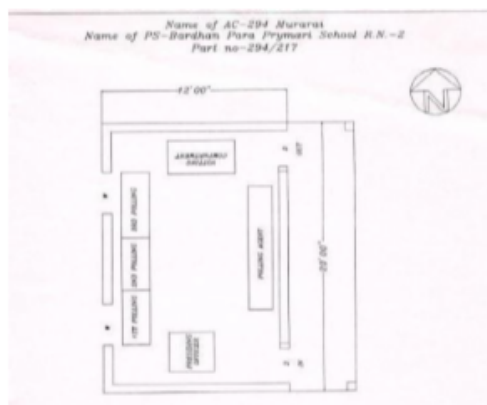

নির্বাচক নিবন্ধন আধিকারিকের স্বাক্ষর

Nazri Naksha

Google Map View

Polling Station Building Front View

Polling Station Front View

Cad View

Key MAP View

1 নাম : মিনা বিবি স্বামীর নাম: এরাবুল সেখ বাড়ির নং : n0079 বয়স : 55 লিঙ্গ : মহিলা WB/42/294/411438 ফটো উপলব্ধ	2 নাম : ইদবানু বেওয়া স্বামীর নাম: মানিক সেখ বাড়ির নং : n0094 বয়স : 72 লিঙ্গ : মহিলা WB/42/294/411171 ফটো উপলব্ধ	3 নাম : গোলাম আহাম্মেদ রেজা পিতার নাম: মহঃ জোহর আলম সেখ বাড়ির নং : N0053 বয়স : 29 লিঙ্গ : পুরুষ IER2093086 ফটো উপলব্ধ
4 নাম : তাসলিমা বিবি স্বামীর নাম: গিয়াসুদ্দিন সেখ বাড়ির নং : n0089 বয়স : 59 লিঙ্গ : মহিলা IER3055191 ফটো উপলব্ধ	5 নাম : টনিক সেখ পিতার নাম: নেজাম সেখ বাড়ির নং : n0081 বয়স : 38 লিঙ্গ : পুরুষ IER1350917 ফটো উপলব্ধ	6 নাম : নাজিমা বেগম স্বামীর নাম: আব্দুল মজিদ সেখ বাড়ির নং : n0069 বয়স : 35 লিঙ্গ : মহিলা IER1676717 ফটো উপলব্ধ
7 নাম : আব্দুল মজিদ সেখ পিতার নাম: আব্দুল মইদ সেখ বাড়ির নং : n0069 বয়স : 41 লিঙ্গ : পুরুষ FQR2315265 ফটো উপলব্ধ	8 নাম : দেলেরা বিবি স্বামীর নাম: আঃ মইদ সেখ বাড়ির নং : n0069 বয়স : 76 লিঙ্গ : মহিলা IER2302040 ফটো উপলব্ধ	9 নাম : পিলটু সেখ পিতার নাম: সুকুদ্দি সেখ বাড়ির নং : n0066 বয়স : 29 লিঙ্গ : পুরুষ IER1908250 ফটো উপলব্ধ
10 নাম : গুলনেহার বিবি স্বামীর নাম: হাসারুল সেখ বাড়ির নং : n0066 বয়স : 38 লিঙ্গ : মহিলা FQR2620508 ফটো উপলব্ধ	11 নাম : হাসারুল সেখ পিতার নাম: লখু সেখ বাড়ির নং : n0066 বয়স : 40 লিঙ্গ : পুরুষ FQR2546810 ফটো উপলব্ধ	12 নাম : আজাদ সেখ পিতার নাম: এসরাইল সেখ বাড়ির নং : n0066 বয়স : 35 লিঙ্গ : পুরুষ IER1548007 ফটো উপলব্ধ
13 নাম : এসরাইল সেখ পিতার নাম: সামসুদ্দিন সেখ বাড়ির নং : n0066 বয়স : 53 লিঙ্গ : পুরুষ FQR2147916 ফটো উপলব্ধ	14 নাম : নিলিফা বিবি স্বামীর নাম: লোখু সেখ বাড়ির নং : n0066 বয়স : 51 লিঙ্গ : মহিলা WB/42/294/411195 ফটো উপলব্ধ	15 নাম : নবাব খাঁন পিতার নাম: ওয়ারেশ খাঁন বাড়ির নং : এন0065 বয়স : 29 লিঙ্গ : পুরুষ IER2214112 ফটো উপলব্ধ
16 নাম : লোখু সেখ পিতার নাম: সামসুদ্দিন সেখ বাড়ির নং : n0066 বয়স : 56 লিঙ্গ : পুরুষ FQR2147908 ফটো উপলব্ধ	17 নাম : জাকেরা বেওয়া স্বামীর নাম: সামসুদ্দিন সেখ বাড়ির নং : n0066 বয়স : 81 লিঙ্গ : মহিলা WB/42/294/411194 ফটো উপলব্ধ	18 নাম : কালনী বিবি স্বামীর নাম: সামসুদ্দিন সেখ বাড়ির নং : n0066 বয়স : 33 লিঙ্গ : মহিলা FQR2620672 ফটো উপলব্ধ
19 নাম : আমির খাঁন পিতার নাম: মনি খাঁন বাড়ির নং : এন0065 বয়স : 26 লিঙ্গ : পুরুষ IER2199735 ফটো উপলব্ধ	20 নাম : নূরইসলাম সেখ পিতার নাম: কালিমদ্দিন সেখ বাড়ির নং : n0062 বয়স : 40 লিঙ্গ : পুরুষ IER0804864 ফটো উপলব্ধ	21 নাম : ইসরাইল সেখ পিতার নাম: গোলতাভ সেখ বাড়ির নং : n0021 বয়স : 56 লিঙ্গ : পুরুষ IER2516011 ফটো উপলব্ধ
22 নাম : সুক মহম্মদ পিতার নাম: কালিমদ্দিন বাড়ির নং : n0062 বয়স : 31 লিঙ্গ : পুরুষ IER1850759 ফটো উপলব্ধ	23 নাম : রবিউল সেখ পিতার নাম: কালিমদ্দিন সেখ বাড়ির নং : n0062 বয়স : 41 লিঙ্গ : পুরুষ FQR2518322 ফটো উপলব্ধ	24 নাম : মহম্মদ সেখ পিতার নাম: কালিমদ্দিন সেখ বাড়ির নং : n0062 বয়স : 41 লিঙ্গ : পুরুষ FQR2530756 ফটো উপলব্ধ
25 নাম : পুলি বিবি স্বামীর নাম: খাদেম সেখ বাড়ির নং : n0064 বয়স : 32 লিঙ্গ : মহিলা FQR2148567 ফটো উপলব্ধ	26 নাম : খাদেম সেখ পিতার নাম: সাহাবুল সেখ বাড়ির নং : n0064 বয়স : 32 লিঙ্গ : পুরুষ IER0810192 ফটো উপলব্ধ	27 নাম : মহঃ রফিক সেখ পিতার নাম: কাশিম সেখ বাড়ির নং : n0064 বয়স : 32 লিঙ্গ : পুরুষ IER1814078 ফটো উপলব্ধ
28 নাম : কুতুবা বিবি স্বামীর নাম: ইসরাইল সেখ বাড়ির নং : n0021 বয়স : 54 লিঙ্গ : মহিলা IER2516037 ফটো উপলব্ধ	29 নাম : সাহিদা বিবি স্বামীর নাম: আলি হোসেন সেখ বাড়ির নং : n0112 বয়স : 59 লিঙ্গ : মহিলা IER2516219 ফটো উপলব্ধ	30 নাম : সাহাবুল সেখ পিতার নাম: জাহাঙ্গির সেখ বাড়ির নং : n0065 বয়স : 32 লিঙ্গ : পুরুষ FQR2518355 ফটো উপলব্ধ