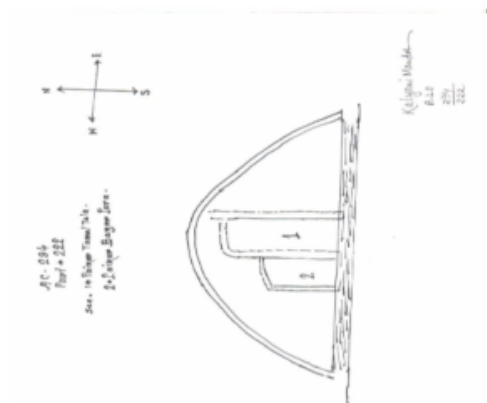

Nazri Naksha