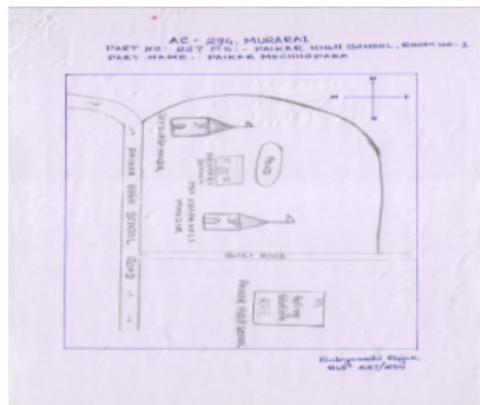

Nazri Naksha