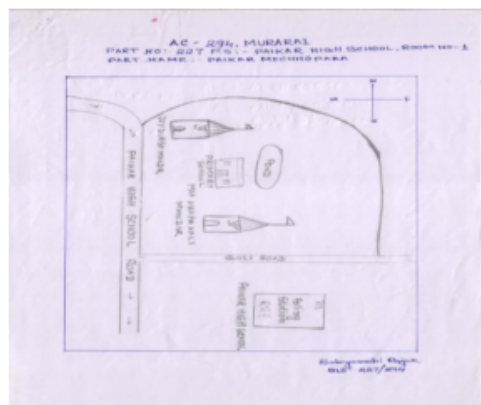

নির্বাচক নিবন্ধন আধিকারিকের স্বাক্ষর

Nazri Naksha

Google Map View

Polling Station Building Front View

Polling Station Front View

Cad View

Key MAP View

1	FQR2520633	নাম : মিলন চক্রবর্তী পিতার নাম: কল্যান চক্রবর্তী বাড়ির নং : n0064 বয়স : 43 লিঙ্গ : পুরুষ	ফটো উপলব্ধ	2	IER1358993	নাম : চাঁদ সুলতানা স্বামীর নাম: তমিজদ্দিন সেখ বাড়ির নং : n0253 বয়স : 36 লিঙ্গ : মহিলা	ফটো উপলব্ধ	3	FQR2520468	নাম : লালন ভূইমালী পিতার নাম: আউ ভূইমালী বাড়ির নং : n0305 বয়স : 48 লিঙ্গ : পুরুষ	ফটো উপলব্ধ
4	IER2999621	নাম : জিৎ ভূইমালী পিতার নাম: লালন ভূইমালী বাড়ির নং : n0305 বয়স : 21 লিঙ্গ : পুরুষ	ফটো উপলব্ধ	5	IER2558781	নাম : কাকুলি কুণ্ডু স্বামীর নাম: মিলন চক্রবর্তী বাড়ির নং : n0064 বয়স : 32 লিঙ্গ : মহিলা	ফটো উপলব্ধ	6	IER2771756	নাম : পূজা দেবী ভূইমালী স্বামীর নাম: আউ ভূইমালী বাড়ির নং : n0305 বয়স : 23 লিঙ্গ : মহিলা	ফটো উপলব্ধ
7	IER2819233	নাম : সোহেল সুলতান পিতার নাম: লিটু সেখ বাড়ির নং : এন0130 বয়স : 30 লিঙ্গ : পুরুষ	ফটো উপলব্ধ	8	FQR2167849	নাম : মহম্মদ আক্তার আলম পিতার নাম: এমদাদুল হক বাড়ির নং : n0294 বয়স : 44 লিঙ্গ : পুরুষ	ফটো উপলব্ধ	9	IER2215622	নাম : মহঃ সাহিল আলম পিতার নাম: মিলটন সেখ বাড়ির নং : এন0236 বয়স : 26 লিঙ্গ : পুরুষ	ফটো উপলব্ধ
10	IER2215630	নাম : গোলাম মেহেবুব ইসলাম পিতার নাম: হাবিবুল ইসলাম বাড়ির নং : এন0194 বয়স : 26 লিঙ্গ : পুরুষ	ফটো উপলব্ধ	11	IER2004471	নাম : ছবি সর্দার পিতার নাম: দশরথ সর্দার বাড়ির নং : West Bengal বয়স : 29 লিঙ্গ : মহিলা	ফটো উপলব্ধ	12	IER2926186	নাম : বিকাশ সেন পিতার নাম: মঙ্গল কোড়া বাড়ির নং : এন0018 বয়স : 23 লিঙ্গ : পুরুষ	ফটো উপলব্ধ
13	WB/42/294/429595	নাম : মটরী কোড়া স্বামীর নাম: বৈদ্যনাথ কোড়া বাড়ির নং : West Bengal বয়স : 65 লিঙ্গ : মহিলা	ফটো উপলব্ধ	14	IER2010619	নাম : লালু কোড়া পিতার নাম: বৈদ্যনাথ কোড়া বাড়ির নং : West Bengal বয়স : 30 লিঙ্গ : পুরুষ	ফটো উপলব্ধ	15	IER2819209	নাম : ফলন কোড়া স্বামীর নাম: চিত্ত কোড়া বাড়ির নং : এন0018 বয়স : 28 লিঙ্গ : মহিলা	ফটো উপলব্ধ
16	IER2193308	নাম : টিকু কোড়া পিতার নাম: অনিল কোড়া বাড়ির নং : N0016 বয়স : 29 লিঙ্গ : পুরুষ	ফটো উপলব্ধ	17	FQR2156776	নাম : বন্দনা কোড়া স্বামীর নাম: কর্ম কোড়া বাড়ির নং : n0018 বয়স : 40 লিঙ্গ : মহিলা	ফটো উপলব্ধ	18	FQR2155638	নাম : কর্ম কোড়া পিতার নাম: রতন কোড়া বাড়ির নং : n0018 বয়স : 49 লিঙ্গ : পুরুষ	ফটো উপলব্ধ
19	WB/42/294/423760	নাম : দীনমণী কোড়া স্বামীর নাম: রতন কোড়া বাড়ির নং : n0018 বয়স : 63 লিঙ্গ : মহিলা	ফটো উপলব্ধ	20	WB/42/294/423755	নাম : রতন কোড়া পিতার নাম: শিবলাল কোড়া বাড়ির নং : n0018 বয়স : 69 লিঙ্গ : পুরুষ	ফটো উপলব্ধ	21	IER1819069	নাম : সুখী রবিদাস স্বামীর নাম: ছোটন রবিদাস বাড়ির নং : এন361 বয়স : 31 লিঙ্গ : মহিলা	ফটো উপলব্ধ
22	FQR2155653	নাম : শেফালি কোনাই স্বামীর নাম: অশোক কোনাই বাড়ির নং : n0015 বয়স : 41 লিঙ্গ : মহিলা	ফটো উপলব্ধ	23	FQR2155646	নাম : অশোক কোনাই পিতার নাম: সুধীর কোনাই বাড়ির নং : n0015 বয়স : 44 লিঙ্গ : পুরুষ	ফটো উপলব্ধ	24	WB/42/294/429585	নাম : ভানুমতি কোনাই স্বামীর নাম: সুধীর কোনাই বাড়ির নং : n0015 বয়স : 63 লিঙ্গ : মহিলা	ফটো উপলব্ধ
25	IER2965960	নাম : সাখি মাল কোনাই স্বামীর নাম: পল্টু কোনাই বাড়ির নং : এন0223 বয়স : 27 লিঙ্গ : মহিলা	ফটো উপলব্ধ	26	IER2094662	নাম : পল্টু কোনাই পিতার নাম: অনিল কোনাই বাড়ির নং : N0223 বয়স : 28 লিঙ্গ : পুরুষ	ফটো উপলব্ধ	27	IER2198190	নাম : রুহিদা খাতুন পিতার নাম: মুস্তাকিম সেখ বাড়ির নং : এন0189 বয়স : 26 লিঙ্গ : মহিলা	ফটো উপলব্ধ
28	IER2558807	নাম : খাদিজা খাতুন স্বামীর নাম: রিপন সেখ বাড়ির নং : N0272 বয়স : 24 লিঙ্গ : মহিলা	ফটো উপলব্ধ	29	IER2198216	নাম : হাসিনা খাতুন পিতার নাম: কেতাবুল সেখ বাড়ির নং : এন0119 বয়স : 27 লিঙ্গ : মহিলা	ফটো উপলব্ধ	30	IER2215580	নাম : হাসলে বানু খাতুন স্বামীর নাম: মাহাবুল সেখ বাড়ির নং : এন0200 বয়স : 26 লিঙ্গ : মহিলা	ফটো উপলব্ধ