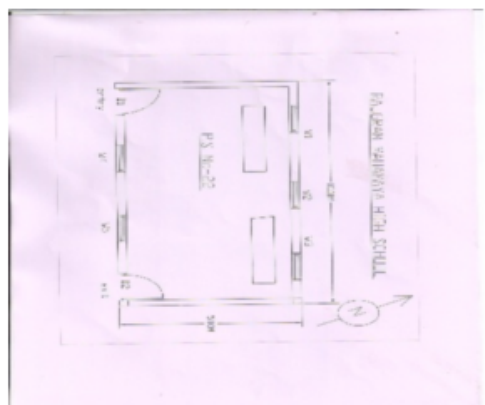

নির্বাচক নিবন্ধন আধিকারিকের স্বাক্ষর

Nazri Naksha

Google Map View

Polling Station Building Front View

Polling Station Front View

Cad View

Key MAP View

1 নাম : রফেজয় চন্দ্র পিতার নাম: রমনী চন্দ্র বাড়ির নং : n0149 বয়স : 76 লিঙ্গ : পুরুষ	IER1593169 ফটো উপলব্ধ	2 নাম : আলী রেজা পিতার নাম: আব্দুল সাত্তার বাড়ির নং : n0225 বয়স : 54 লিঙ্গ : পুরুষ	FQR2645661 ফটো উপলব্ধ	3 নাম : সুন্দরী দত্ত স্বামীর নাম: পিন্টু দত্ত বাড়ির নং : n0149 বয়স : 33 লিঙ্গ : মহিলা	IER1862614 ফটো উপলব্ধ
4 নাম : পিন্টু দত্ত পিতার নাম: নির্মল দত্ত বাড়ির নং : n0149 বয়স : 50 লিঙ্গ : পুরুষ	IER1593102 ফটো উপলব্ধ	5 নাম : গোপাল প্রসাদ ভকত পিতার নাম: কাশীপ্রসাদ ভকত বাড়ির নং : n0149 বয়স : 57 লিঙ্গ : পুরুষ	IER1593094 ফটো উপলব্ধ	6 নাম : দীপক গুপ্তা পিতার নাম: প্রদীপ গুপ্তা বাড়ির নং : n0518 বয়স : 37 লিঙ্গ : পুরুষ	IER1050525 ফটো উপলব্ধ
7 নাম : আসরাফুল জামান পিতার নাম: আলী রেজা বাড়ির নং : n0225 বয়স : 30 লিঙ্গ : পুরুষ	IER1940303 ফটো উপলব্ধ	8 নাম : মহঃ সারিফুল জামান পিতার নাম: আলী রেজা বাড়ির নং : n0225 বয়স : 36 লিঙ্গ : পুরুষ	IER1050293 ফটো উপলব্ধ	9 নাম : অর্চনা দাস পিতার নাম: রঞ্জনী কান্ত দাস বাড়ির নং : n0100 বয়স : 64 লিঙ্গ : মহিলা	WB/42/294/045187 ফটো উপলব্ধ
10 নাম : রতন দাস পিতার নাম: রজনীকান্ত দাস বাড়ির নং : n0100 বয়স : 60 লিঙ্গ : পুরুষ	WB/42/294/045055 ফটো উপলব্ধ	11 নাম : রেখা দাস স্বামীর নাম: রতন দাস বাড়ির নং : n0100 বয়স : 41 লিঙ্গ : মহিলা	FQR2242097 ফটো উপলব্ধ	12 নাম : আশা বেগম স্বামীর নাম: আশিরুদ্দিন সেখ বাড়ির নং : n0116 বয়স : 52 লিঙ্গ : মহিলা	IER3064714 ফটো উপলব্ধ
13 নাম : আফরোজা পারভীন পিতার নাম: আশিরুদ্দিন সেখ বাড়ির নং : n0116 বয়স : 41 লিঙ্গ : মহিলা	FQR1946052 ফটো উপলব্ধ	14 নাম : আমিনুল ইসলাম পিতার নাম: মহম্মদ আসিরুদ্দিন সেখ বাড়ির নং : n0116 বয়স : 39 লিঙ্গ : পুরুষ	IER1403757 ফটো উপলব্ধ	15 নাম : আশিফা আঞ্জুম পারভীন পিতার নাম: সেখ আসিরুদ্দিন বাড়ির নং : n0116 বয়স : 32 লিঙ্গ : মহিলা	IER1592831 ফটো উপলব্ধ
16 নাম : ফিরোজা খাতুন স্বামীর নাম: মহঃ সারিফুল জামান বাড়ির নং : নং 225 বয়স : 32 লিঙ্গ : মহিলা	IER2667657 ফটো উপলব্ধ	17 নাম : মনিষা ভকত পিতার নাম: গোপাল প্রসাদ ভকত বাড়ির নং : এন0149 বয়স : 24 লিঙ্গ : মহিলা	IER2766889 ফটো উপলব্ধ	18 নাম : ইন্দ্রজিত দাস পিতার নাম: রতন দাস বাড়ির নং : এন0100 বয়স : 24 লিঙ্গ : পুরুষ	IER2806123 ফটো উপলব্ধ
# 19 নাম : খালেদা বেগম স্বামীর নাম: মহঃ সাফিকুল আলম বাড়ির নং : বয়স : 33 লিঙ্গ : মহিলা	IER2193373 ফটো উপলব্ধ	20 নাম : সন্তোষী পাল স্বামীর নাম: নিধির পাল বাড়ির নং : n0219 বয়স : 42 লিঙ্গ : মহিলা	FQR2461911 ফটো উপলব্ধ	21 নাম : প্রমোদ কুমার আগরওয়ালা পিতার নাম: চিমন আগরওয়ালা বাড়ির নং : n0122 বয়স : 52 লিঙ্গ : পুরুষ	WB/42/294/045338 ফটো উপলব্ধ
22 নাম : মহেশ আগরওয়ালা পিতার নাম: রেখা কুমারী আগরওয়ালা বাড়ির নং : এন0122 বয়স : 26 লিঙ্গ : পুরুষ	IER2236842 ফটো উপলব্ধ	23 নাম : প্রিয়া আগরওয়ালা পিতার নাম: প্রমোদ কুমার আগরওয়ালা বাড়ির নং : এন0122 বয়স : 23 লিঙ্গ : মহিলা	IER2806115 ফটো উপলব্ধ	24 নাম : রোশনী আগরওয়ালা স্বামীর নাম: পিন্টু আগরওয়ালা বাড়ির নং : n0122 বয়স : 37 লিঙ্গ : মহিলা	IER1258870 ফটো উপলব্ধ
25 নাম : রেখা কুমারী আগরওয়ালা স্বামীর নাম: প্রদীপ কুমার আগরওয়ালা বাড়ির নং : n0122 বয়স : 52 লিঙ্গ : মহিলা	FQR1946177 ফটো উপলব্ধ	26 নাম : পিন্টু কুমার আগরওয়ালা পিতার নাম: চিমন আগরওয়ালা বাড়ির নং : n0122 বয়স : 48 লিঙ্গ : পুরুষ	FQR1399773 ফটো উপলব্ধ	27 নাম : শিল্পা সেন স্বামীর নাম: তপন সিং বাড়ির নং : এন0056 বয়স : 23 লিঙ্গ : মহিলা	IER2805844 ফটো উপলব্ধ
28 নাম : আলম সেখ পিতার নাম: লোকমান সেখ বাড়ির নং : এন0056 বয়স : 64 লিঙ্গ : পুরুষ	IER2449957 ফটো উপলব্ধ	29 নাম : কাজী ইমরান পিতার নাম: কাজী মহঃ সফিক বাড়ির নং : N0344 বয়স : 24 লিঙ্গ : পুরুষ	IER2670511 ফটো উপলব্ধ	30 নাম : নিলিফা ইয়াসমিন বিবি স্বামীর নাম: আমিন সেখ বাড়ির নং : এন0056 বয়স : 53 লিঙ্গ : মহিলা	IER2448082 ফটো উপলব্ধ