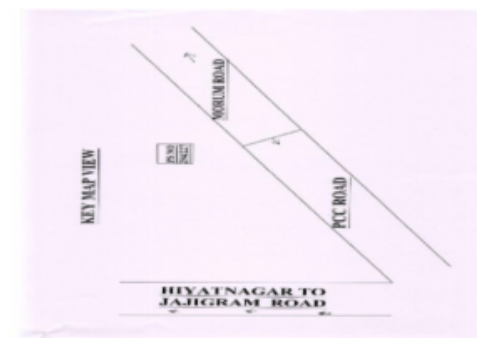

নির্বাচক নিবন্ধন আধিকারিকের স্বাক্ষর

Nazri Naksha

Google Map View

Polling Station Building Front View

Polling Station Front View

Cad View

Key MAP View

বিধানসভা নির্বাচনক্ষেত্রের নং, নাম : 294-মুরারই  
ভাগ নং, নাম : 1-পাইকর(ফকিরপাড়া),