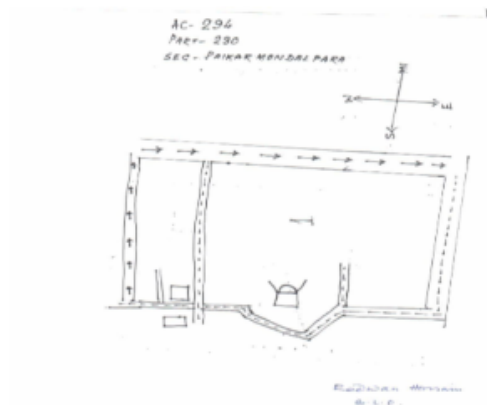

নির্বাচক নিবন্ধন আধিকারিকের স্বাক্ষর

Nazri Naksha

Google Map View

Polling Station Building Front View

Polling Station Front View

Cad View

Key MAP View

বিধানসভা নির্বাচনকেন্দ্রের নং, নাম : 294-মুরারই
ভাগ নং, নাম : 1-গ্রাম-পাইকর(মন্ডলপাড়া)