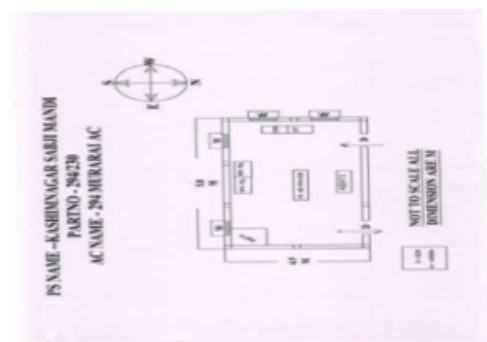

নির্বাচক নিবন্ধন আধিকারিকের স্বাক্ষর

Nazri Naksha

Google Map View

Polling Station Building Front View

Polling Station Front View

Cad View

Key MAP View

বিধানসভা নির্বাচনকেন্দ্রের নং, নাম : 294-মুরারই
ভাগ নং, নাম : 1-গ্রাম-পাইকর(মন্ডলপাড়া)